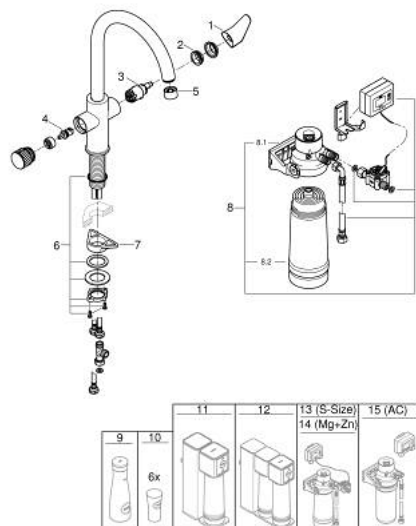

### ЗАПАСНЫЕ ЧАСТИ , июля 2021 – now

- 1: Рычаг (Spare part-nr. 48510000)
- 2: Крепежное кольцо (Spare part-nr. 07419000)
- 3: Картридж (Spare part-nr. 46963000)
- 4: null (Spare part-nr. 48620000)
- 5: Регулятор расхода (Spare part-nr. 48343000)
- 6: Schaftbefestigung (Spare part-nr. 48384000)
- 7: Стабилизирующая плашка (Spare part-nr. 05334000)