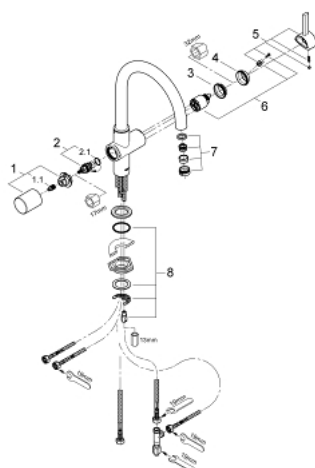

33 251 000 GROHE BLUE СМЕСИТЕЛЬ ОДНОРЫЧАЖНЫЙ ДЛЯ МОЙКИ, DN 15

ЗАПАСНЫЕ ЧАСТИ , июля 2008 – now

- 1: Рычаг (Spare part-nr. 48020000)
- 1.1: Переходник-защелка (Spare part-nr. 0538600M)
- 2: Вентиль (Spare part-nr. 64368000)
- 2.1: O-кольцо Ø18,2 x Ø1,7 (Spare part-nr. 0392400M)
- 3: Винтовое кольцо (Spare part-nr. 04456000)
- 4: Колпак (Spare part-nr. 46116000)
- 5: Рычаг (Spare part-nr. 46653000)
- 6: Картридж (Spare part-nr. 46374000)
- 7: Аэратор (Spare part-nr. 64374000)
- 8: Обратное резьбовое соединение (Spare part-nr. 46249000)