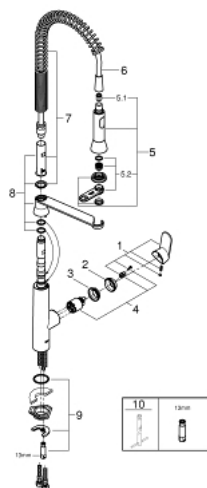

32 950 DC0 K7 СМЕСИТЕЛЬ ОДНОРЫЧАЖНЫЙ ДЛЯ МОЙКИ, DN 15

ЗАПАСНЫЕ ЧАСТИ , августа 2016 – now

- 1: Рычаг (Spare part-nr. 46729DC0)
- 2: Колпак (Spare part-nr. 46116DC0)
- 3: Винтовая стяжка (Spare part-nr. 46460000)
- 4: Картридж (Spare part-nr. 46374000)
- 5: Выдвижной излив (Spare part-nr. 46731DC0)
- 5.1: Обратный клапан (Spare part-nr. 08565000)
- 5.2: Аэратор (Spare part-nr. 46711000)
- 6: Душевой шланг (Spare part-nr. 46732DC0)
- 7: Пружина (Spare part-nr. 46733SD0)
- 8: Holder pull out spray (Spare part-nr. 46734000)
- 9: Обратное резьбовое соединение (Spare part-nr. 46671000)
- 10: Ключ (Spare part-nr. 19332000)*
- 11: Монтажный ключ (Spare part-nr. 19017000)*