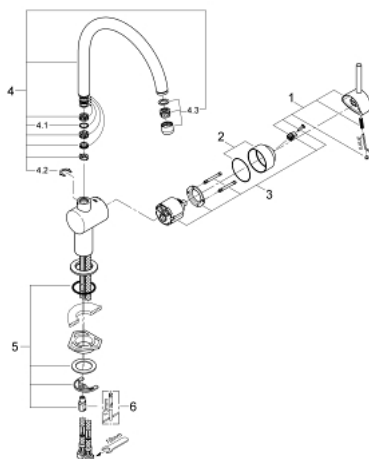

32 917 KS0 MINTA СМЕСИТЕЛЬ ОДНОРЫЧАЖНЫЙ ДЛЯ МОЙКИ, DN 15

ЗАПАСНЫЕ ЧАСТИ , марта 2013 – now

- 1: Рычаг (Spare part-nr. 46015KS0)
 - 2: Колпак (Spare part-nr. 46025KS0)
 - 3: Картридж (Spare part-nr. 46048000)
 - 4: Излив (Spare part-nr. 13043KS0)
 - 4.1: O-кольцо Ø13,5 x Ø2,75 (Spare part-nr. 0128500M)
 - 4.2: Страховочное кольцо (Spare part-nr. 0485300M)
 - 4.3: Аэратор (Spare part-nr. 13928KS0)
 - 5: Обратное резьбовое соединение (Spare part-nr. 46249000)
 - 6: Монтажный ключ (Spare part-nr. 19017000)*
- * Optional accessories