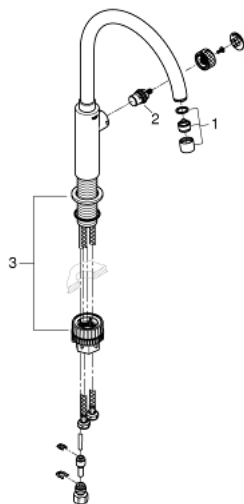

31 724 000 GROHE BLUE PURE MONO MONO ВЕРТИКАЛЬНЫЙ ВЕНТИЛЬ С ФУНКЦИЕЙ ОЧИСТКИ ВОДOPPOBODНОЙ ВОДЫ

ЗАПАСНЫЕ ЧАСТИ , июня 2020 – now

- 1: Аэратор (Spare part-nr. 48194000)
- 2: Картридж керамический (Spare part-nr. 46318000)
- 3: Комплект крепежа (Spare part-nr. 48477000)