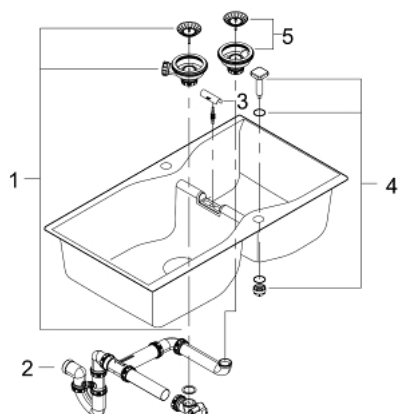

31 658 AP0 K700 КОМПОЗИТНАЯ МОЙКА

ЗАПАСНЫЕ ЧАСТИ , мая 2022 – now

- 1: Донный клапан с автоматическим приводом (Spare part-nr. 42588SD1)
- 2: Сифон на две чаши (Spare part-nr. 42619000)
- 3: Декоративный элемент (Spare part-nr. 42595SD0)
- 4: Поворотная рукоятка (Spare part-nr. 42586SD0)
- 5: Донный клапан (Spare part-nr. 42589SD1)