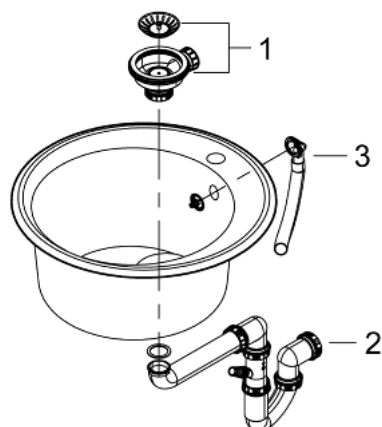

31 656 AT0 K200 КОМПОЗИТНАЯ МОЙКА

ЗАПАСНЫЕ ЧАСТИ , мая 2022 – now

1: Донный клапан (Spare part-nr. 42589SD1)

2: Сифон (Spare part-nr. 42616000)

3: Перелив для мойки (Spare part-nr. 42621SD0)