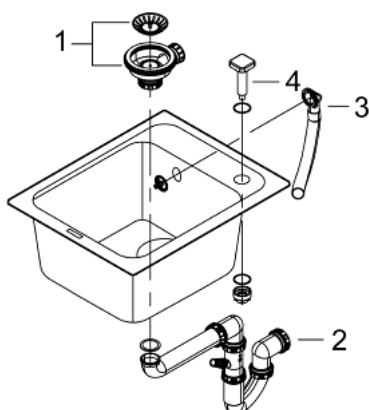

31 650 AT0 K700 КОМПЗИТНАЯ МОЙКА

ЗАПАСНЫЕ ЧАСТИ , мая 2022 – now

- 1: Донный клапан с автоматическим приводом (Spare part-nr. 42588SD1)
- 2: Держатель (Spare part-nr. 42617000)
- 3: Перелив для мойки (Spare part-nr. 42621SD0)
- 4: Поворотная рукоятка (Spare part-nr. 42586SD0)