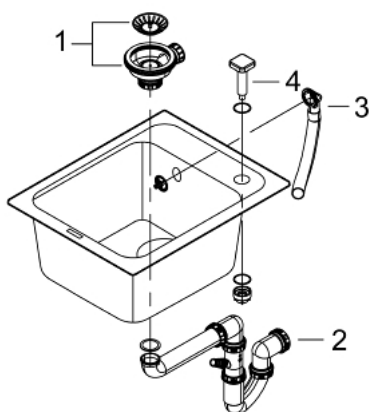

31 650 AP0 K700 КОМПЗИТНАЯ МОЙКА

ЗАПАСНЫЕ ЧАСТИ , мая 2022 – now

- 1: Донный клапан с автоматическим приводом (Spare part-nr. 42588SD1)
- 2: Держатель (Spare part-nr. 42617000)
- 3: Перелив для мойки (Spare part-nr. 42621SD0)
- 4: Поворотная рукоятка (Spare part-nr. 42586SD0)