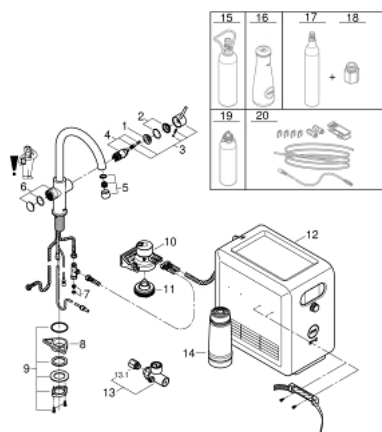

## 31 607 002 GROHE BLUE PROFESSIONAL КОМПЛЕКТ, С-ОБРАЗНЫЙ ИЗЛИВ И ФИЛЬТР ULTRASAFE

### ЗАПАСНЫЕ ЧАСТИ , мая 2018 – now

- 1: Крепежное кольцо (Spare part-nr. 07419000)
- 2: Колпак (Spare part-nr. 46581000)
- 3: Рычаг (Spare part-nr. 46957000)
- 4: Картридж (Spare part-nr. 46580000)
- 5: Регулятор расхода (Spare part-nr. 48343000)
- 6: Кнопка включения питьевой воды, хром (Spare part-nr. 46958000)
- 7: Сетка (Spare part-nr. 47576000)
- 8: Стабилизирующая плашка (Spare part-nr. 05334000)
- 9: Schaftbefestigung (Spare part-nr. 48384000)
- 10: Головка фильтра (Spare part-nr. 64508001)
- 11: Переходник (Spare part-nr. 40694000)
- 12: Охладитель (Spare part-nr. 40958002)
- 13: Индикатор давления (Spare part-nr. 46717000)
- 13.1: Адаптер (Spare part-nr. 40962000)
- 14: Фильтр UltraSafe (Spare part-nr. 40575001)
- 15: Баллон на 2 кг углекислого газа (Spare part-nr. 40423000)\*
- 16: Стеклографин (Spare part-nr. 40405000)\*
- 17: Баллон на 425 г. углекислого газа - Комплект из 4 шт (Spare part-nr. 40422000)\*
- 18: Адаптер (Spare part-nr. 40962000)\*
- 19: Очищающий картридж (Spare part-nr. 40434001)\*
- 20: Удлинение (Spare part-nr. 40843000)\*