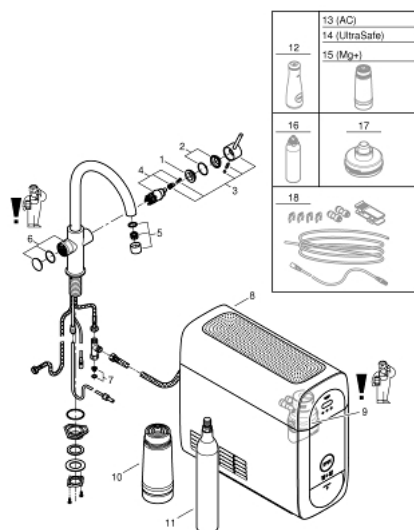

31 455 DC0 GROHE BLUE HOME СТАРТОВЫЙ КОМПЛЕКТ, С-ОБРАЗНЫЙ ИЗЛИВ

ЗАПАСНЫЕ ЧАСТИ , сентября 2014 – now

- 1: Крепежное кольцо (Spare part-nr. 07419000)
- 2: Колпак (Spare part-nr. 46581DC0)
- 3: Рычаг (Spare part-nr. 46957DC0)
- 4: Картридж (Spare part-nr. 46580000)
- 5: Регулятор расхода (Spare part-nr. 48343DC0)
- 6: Кнопка включения питьевой воды, нерж ст (Spare part-nr. 46958DC0)
- 7: Сетка (Spare part-nr. 47576000)
- 8: Охладитель (Spare part-nr. 40711000)
- 9: Головка фильтра (Spare part-nr. 48344000)
- 10: Фильтр S-Size (Spare part-nr. 40404001)
- 11: Баллон на 425 г. углекислого газа - Комплект из 4 шт (Spare part-nr. 40422000)
- 12: Стекланный графин (Spare part-nr. 40405000)*
- 13: Фильтр на основе активированного угля (Spare part-nr. 40547001)*
- 14: Фильтр Магний+ (Spare part-nr. 40691001)*
- 15: Очищающий картридж (Spare part-nr. 40434001)*
- 16: Адаптер (Spare part-nr. 40694000)*
- 17: Удлинение (Spare part-nr. 40843000)*