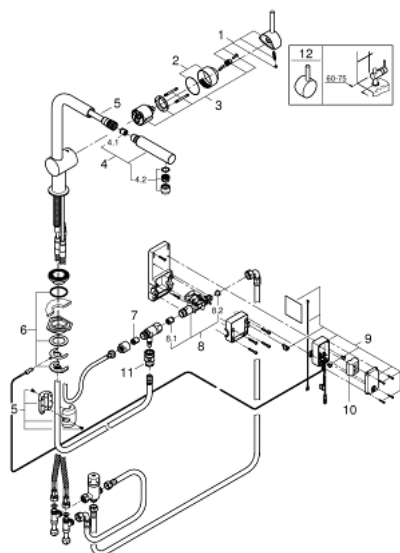

31 360 DC1 MINTA TOUCH СЕНСОРНЫЙ ОДНОРЫЧАЖНЫЙ СМЕСИТЕЛЬ ДЛЯ МОЙКИ 1/2"

ЗАПАСНЫЕ ЧАСТИ , мая 2015 – now

- 1: Рычаг (Spare part-nr. 46015DC0)
 - 2: Колпак (Spare part-nr. 46025DC0)
 - 3: Картридж (Spare part-nr. 46048000)
 - 4: Выдвижной излив (Spare part-nr. 46858DC0)
 - 4.1: Обратный клапан (Spare part-nr. 08565000)
 - 4.2: Аэратор (Spare part-nr. 13967DC0)
 - 5: Душевой шланг (Spare part-nr. 48293000)
 - 6: Обратное резьбовое соединение (Spare part-nr. 46345000)
 - 7: Обратный клапан (Spare part-nr. 08565000)
 - 8: Магнитный вентиль (Spare part-nr. 48213000)
 - 8.1: Обратный клапан (Spare part-nr. 08565000)
 - 8.2: Сетка (Spare part-nr. 42395000)
 - 9: Прибор управления (Spare part-nr. 48214000)
 - 10: Батарейка (Spare part-nr. 42886000)
 - 11: Переходник-защелка (Spare part-nr. 46338000)
 - 12: Рычаг (Spare part-nr. 40684DC0)*
- * Optional accessories