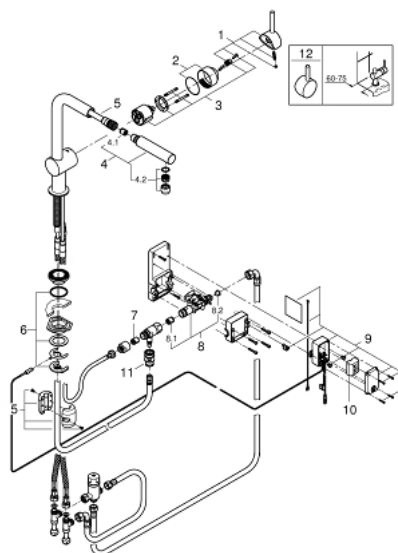

31 360 001 MINTA TOUCH СЕНСОРНЫЙ ОДНОРЫЧАЖНЫЙ СМЕСИТЕЛЬ ДЛЯ МОЙКИ 1/2"

ЗАПАСНЫЕ ЧАСТИ , мая 2015 – now

- 1: Рычаг (Spare part-nr. 46015000)
 - 2: Колпак (Spare part-nr. 46025000)
 - 3: Картридж (Spare part-nr. 46048000)
 - 4: Выдвижной излив (Spare part-nr. 46858000)
 - 4.1: Обратный клапан (Spare part-nr. 08565000)
 - 4.2: Аэратор (Spare part-nr. 13967000)
 - 5: Душевой шланг (Spare part-nr. 48293000)
 - 6: Обратное резьбовое соединение (Spare part-nr. 46345000)
 - 7: Обратный клапан (Spare part-nr. 08565000)
 - 8: Магнитный вентиль (Spare part-nr. 48213000)
 - 8.1: Обратный клапан (Spare part-nr. 08565000)
 - 8.2: Сетка (Spare part-nr. 42395000)
 - 9: Прибор управления (Spare part-nr. 48214000)
 - 10: Батарейка (Spare part-nr. 42886000)
 - 11: Переходник-защелка (Spare part-nr. 46338000)
 - 12: Рычаг (Spare part-nr. 40684000)*
- * Optional accessories