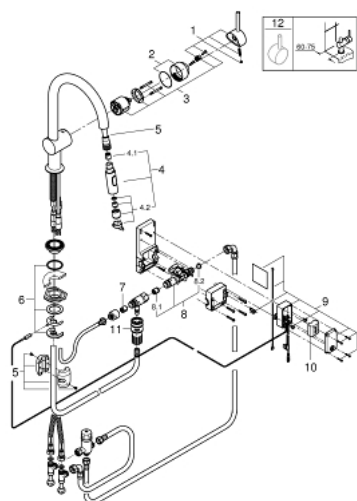

31 358 DC2 MINTA TOUCH СЕНСОРНЫЙ ОДНОРЫЧАЖНЫЙ СМЕСИТЕЛЬ ДЛЯ МОЙКИ 1/2"

ЗАПАСНЫЕ ЧАСТИ , июля 2017 – now

- 1: Рычаг (Spare part-nr. 46015DC0)
 - 2: Колпак (Spare part-nr. 46025DC0)
 - 3: Картридж (Spare part-nr. 46048000)
 - 4: Выдвижной излив (Spare part-nr. 48416DC0)
 - 4.1: Обратный клапан (Spare part-nr. 08565000)
 - 4.2: Регулятор струи (Spare part-nr. 48347000)
 - 5: Душевой шланг (Spare part-nr. 48293000)
 - 6: Обратное резьбовое соединение (Spare part-nr. 46345000)
 - 7: Обратный клапан (Spare part-nr. 08565000)
 - 8: Магнитный вентиль (Spare part-nr. 48213000)
 - 8.1: Обратный клапан (Spare part-nr. 08565000)
 - 8.2: Сетка (Spare part-nr. 42395000)
 - 9: Прибор управления (Spare part-nr. 48214000)
 - 10: Батарейка (Spare part-nr. 42886000)
 - 11: Переходник-защелка (Spare part-nr. 46338000)
 - 12: Рычаг (Spare part-nr. 40684DC0)*
- * Optional accessories