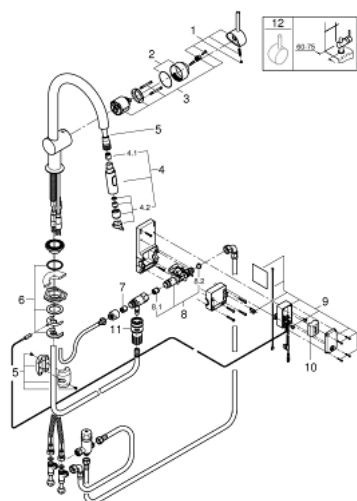

31 358 002 MINTA TOUCH СЕНСОРНЫЙ ОДНОРЫЧАЖНЫЙ СМЕСИТЕЛЬ ДЛЯ МОЙКИ 1/2"

ЗАПАСНЫЕ ЧАСТИ , июля 2017 – now

- 1: Рычаг (Spare part-nr. 46015000)
 - 2: Колпак (Spare part-nr. 46025000)
 - 3: Картридж (Spare part-nr. 46048000)
 - 4: Выдвижной излив (Spare part-nr. 48416000)
 - 4.1: Обратный клапан (Spare part-nr. 08565000)
 - 4.2: Регулятор струи (Spare part-nr. 48347000)
 - 5: Душевой шланг (Spare part-nr. 48293000)
 - 6: Обратное резьбовое соединение (Spare part-nr. 46345000)
 - 7: Обратный клапан (Spare part-nr. 08565000)
 - 8: Магнитный вентиль (Spare part-nr. 48213000)
 - 8.1: Обратный клапан (Spare part-nr. 08565000)
 - 8.2: Сетка (Spare part-nr. 42395000)
 - 9: Прибор управления (Spare part-nr. 48214000)
 - 10: Батарейка (Spare part-nr. 42886000)
 - 11: Переходник-защелка (Spare part-nr. 46338000)
 - 12: Рычаг (Spare part-nr. 40684000)*
- * Optional accessories