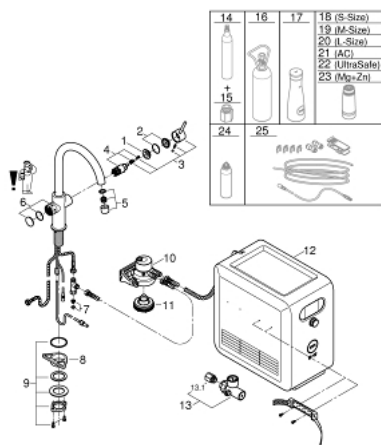

## 31 323 002 GROHE BLUE PROFESSIONAL КОМПЛЕКТ, С-ОБРАЗНЫЙ ИЗЛИВ

### ЗАПАСНЫЕ ЧАСТИ , сентября 2021 – now

- 1: Крепежное кольцо (Spare part-nr. 07419000)
- 2: Колпак (Spare part-nr. 46581000)
- 3: Рычаг (Spare part-nr. 46957000)
- 4: Картридж (Spare part-nr. 46580000)
- 5: Регулятор расхода (Spare part-nr. 48343000)
- 6: Кнопка включения питьевой воды, хром (Spare part-nr. 46958000)
- 7: Сетка (Spare part-nr. 47576000)
- 8: Стабилизирующая плашка (Spare part-nr. 05334000)
- 9: Schaftbefestigung (Spare part-nr. 48384000)
- 10: Головка фильтра (Spare part-nr. 64508001)
- 11: Адаптер (Spare part-nr. 40694000)
- 12: Охладитель-карбонизатор (Spare part-nr. 40554002)
- 13: Индикатор давления (Spare part-nr. 46717000)
- 13.1: Адаптер (Spare part-nr. 40962000)
- 14: Баллон на 425 г. углекислого газа - Комплект из 4 шт (Spare part-nr. 40422000)\*
- 15: Адаптер (Spare part-nr. 40962000)\*
- 16: Баллон на 2 кг углекислого газа (Spare part-nr. 40423000)\*
- 17: Стеклографин с крышкой (Spare part-nr. 40405001)\*
- 18: Фильтр S-Size (Spare part-nr. 40404001)\*
- 19: Фильтр M-Size (Spare part-nr. 40430001)\*
- 20: Фильтр L-Size (Spare part-nr. 40412001)\*
- 21: Фильтр на основе активированного угля (Spare part-nr. 40547001)\*
- 22: Фильтр UltraSafe (Spare part-nr. 40575002)\*
- 23: Фильтр Магний + Цинк (Spare part-nr. 40691002)\*
- 24: Очищающий картридж (Spare part-nr. 40434001)\*
- 25: Удлинение (Spare part-nr. 40843000)\*