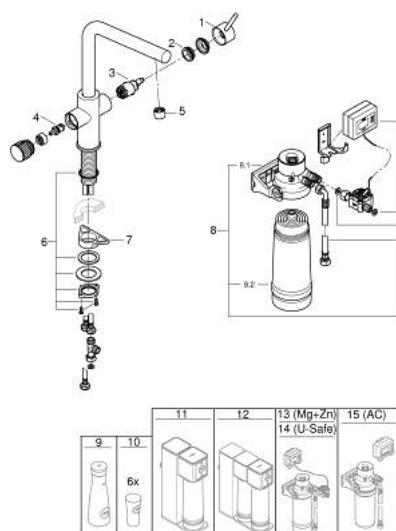

## 30 589 000 GROHE BLUE PURE MINTA СТАРТОВЫЙ КОМПЛЕКТ С ФИЛЬТРОМ S-SIZE

### ЗАПАСНЫЕ ЧАСТИ , июля 2021 – now

- 1: Рычаг (Spare part-nr. 46957000)
- 2: Крепежное кольцо (Spare part-nr. 07419000)
- 3: Картридж (Spare part-nr. 46963000)
- 4: Керамический вентиль 1/2" (Spare part-nr. 48620000)
- 5: Регулятор расхода (Spare part-nr. 48343000)
- 6: Schaftbefestigung (Spare part-nr. 48384000)
- 7: Стабилизирующая плашка (Spare part-nr. 05334000)
- 8: Комплект фильтра S-size с головкой и счётчиком воды (Spare part-nr. 40438001)
- 8.1: Головка фильтра (Spare part-nr. 64508001)
- 8.2: Фильтр S-Size (Spare part-nr. 40404001)
- 9: Стеклографин с крышкой (Spare part-nr. 40405001)\*
- 10: Набор стаканов для воды (6 штук) (Spare part-nr. 40437000)\*
- 11: Комплект для фильтрации воды по технологии обратного осмоса (Spare part-nr. 40877000)\*
- 12: Комплект для фильтрации воды по технологии обратного осмоса с минерализацией (Spare part-nr. 40878000)\*
- 13: Комплект фильтра магний + цинк с головкой и счётчиком воды (Spare part-nr. 40875000)\*
- 14: Комплект фильтра UltraSafe с головкой и счётчиком воды (Spare part-nr. 40876000)\*
- 15: Комплект фильтра на основе активированного угля с головкой и таймером (Spare part-nr. 41136000)\*