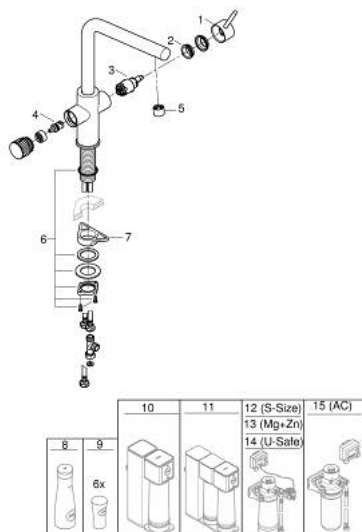

## 30 588 000 GROHE BLUE PURE MINTA СМЕСИТЕЛЬ С ВОЗМОЖНОСТЬЮ ПОДКЛЮЧЕНИЯ ФИЛЬТРА

### ЗАПАСНЫЕ ЧАСТИ , июля 2021 – now

- 1: Рычаг (Spare part-nr. 46957000)
- 2: Крепежное кольцо (Spare part-nr. 07419000)
- 3: Картридж (Spare part-nr. 46963000)
- 4: Керамический вентиль 1/2" (Spare part-nr. 48620000)
- 5: Регулятор расхода (Spare part-nr. 48343000)
- 6: Schaftbefestigung (Spare part-nr. 48384000)
- 7: Стабилизирующая плашка (Spare part-nr. 05334000)
- 8: Стеклянный графин с крышкой (Spare part-nr. 40405001)\*
- 9: Набор стаканов для воды (6 штук) (Spare part-nr. 40437000)\*
- 10: Комплект для фильтрации воды по технологии обратного осмоса (Spare part-nr. 40877000)\*
- 11: Комплект для фильтрации воды по технологии обратного осмоса с минерализацией (Spare part-nr. 40878000)\*
- 12: Комплект фильтра S-size с головкой и счётчиком воды (Spare part-nr. 40438001)\*
- 13: Комплект фильтра магний + цинк с головкой и счётчиком воды (Spare part-nr. 40875000)\*
- 14: Комплект фильтра UltraSafe с головкой и счётчиком воды (Spare part-nr. 40876000)\*
- 15: Комплект фильтра на основе активированного угля с головкой и таймером (Spare part-nr. 41136000)\*