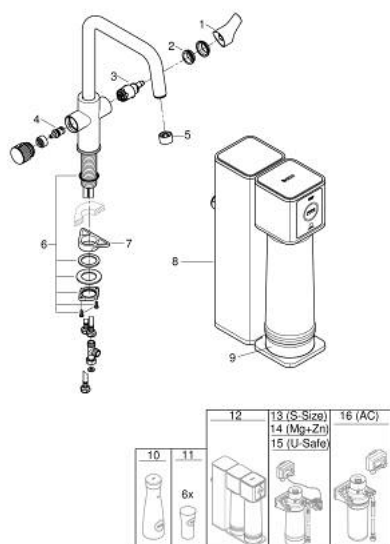

30 586 000 GROHE BLUE PURE EUROSMART КОМПЛЕКТ ДЛЯ ФИЛЬТРАЦИИ ВОДЫ ПО ТЕХНОЛОГИИ ОБРАТНОГО ОСМОСА

ЗАПАСНЫЕ ЧАСТИ , июля 2021 – now

- 1: Рычаг (Spare part-nr. 48531000)
- 2: Крепежное кольцо (Spare part-nr. 07419000)
- 3: Картридж (Spare part-nr. 46963000)
- 4: Керамический вентиль 1/2" (Spare part-nr. 48620000)
- 5: Регулятор расхода (Spare part-nr. 48343000)
- 6: Schaftbefestigung (Spare part-nr. 48384000)
- 7: Стабилизирующая плашка (Spare part-nr. 05334000)
- 8: Мембранный фильтр по технологии обратного осмоса (Spare part-nr. 40880001)
- 9: Стеклянный графин с крышкой (Spare part-nr. 40405001)*
- 10: Набор стаканов для воды (6 штук) (Spare part-nr. 40437000)*
- 11: Комплект для фильтрации воды по технологии обратного осмоса (Spare part-nr. 40877000)*
- 12: Комплект для фильтрации воды по технологии обратного осмоса с минерализацией (Spare part-nr. 40878000)*
- 13: Комплект фильтра магний + цинк с головкой и счётчиком воды (Spare part-nr. 40875000)*
- 14: Комплект фильтра UltraSafe с головкой и счётчиком воды (Spare part-nr. 40876000)*
- 15: Комплект фильтра на основе активированного угля с головкой и таймером (Spare part-nr. 41136000)*