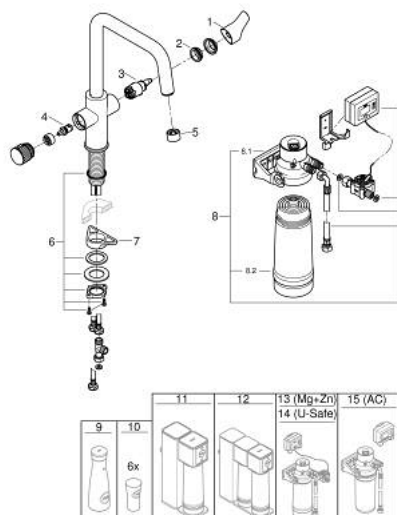

30 584 000 GROHE BLUE PURE EUROSMART СТАРТОВЫЙ КОМПЛЕКТ С ФИЛЬТРОМ S-SIZE

ЗАПАСНЫЕ ЧАСТИ , июля 2021 – now

- 1: Рычаг (Spare part-nr. 48531000)
- 2: Крепежное кольцо (Spare part-nr. 07419000)
- 3: Картридж (Spare part-nr. 46963000)
- 4: Керамический вентиль 1/2" (Spare part-nr. 48620000)
- 5: Регулятор расхода (Spare part-nr. 48343000)
- 6: Schafthbefestigung (Spare part-nr. 48384000)
- 7: Стабилизирующая плашка (Spare part-nr. 05334000)
- 8: Комплект фильтра S-size с головкой и счётчиком воды (Spare part-nr. 40438001)
- 8.1: Головка фильтра (Spare part-nr. 64508001)
- 8.2: Фильтр S-Size (Spare part-nr. 40404001)
- 9: Стекланный графин с крышкой (Spare part-nr. 40405001)*
- 10: Набор стаканов для воды (6 штук) (Spare part-nr. 40437000)*
- 11: Комплект для фильтрации воды по технологии обратного осмоса (Spare part-nr. 40877000)*
- 12: Комплект для фильтрации воды по технологии обратного осмоса с минерализацией (Spare part-nr. 40878000)*
- 13: Комплект фильтра магний + цинк с головкой и счётчиком воды (Spare part-nr. 40875000)*
- 14: Комплект фильтра UltraSafe с головкой и счётчиком воды (Spare part-nr. 40876000)*
- 15: Комплект фильтра на основе активированного угля с головкой и таймером (Spare part-nr. 41136000)*