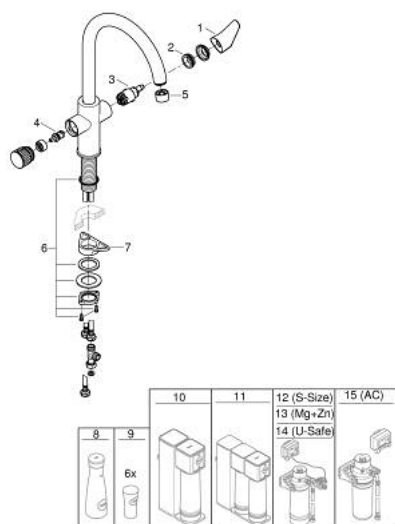

## 30 580 000 GROHE BLUE PURE BAUCURVE СМЕСИТЕЛЬ С ВОЗМОЖНОСТЬЮ ПОДКЛЮЧЕНИЯ ФИЛЬТРА

### SPARE PARTS

- 1: Рычаг (Spare part-nr. 48510000)
- 2: Крепежное кольцо (Spare part-nr. 07419000)
- 3: Картридж (Spare part-nr. 46963000)
- 4: Керамический вентиль 1/2" (Spare part-nr. 48620000)
- 5: Регулятор расхода (Spare part-nr. 48343000)
- 6: Schaftbefestigung (Spare part-nr. 48384000)
- 7: Стабилизирующая плашка (Spare part-nr. 05334000)
- 8: Стеклографин с крышкой (Spare part-nr. 40405001)\*
- 9: Набор стаканов для воды (6 штук) (Spare part-nr. 40437000)\*
- 10: Комплект для фильтрации воды по технологии обратного осмоса (Spare part-nr. 40877000)\*
- 11: Комплект для фильтрации воды по технологии обратного осмоса с минерализацией (Spare part-nr. 40878000)\*
- 12: Комплект фильтра S-size с головкой и счётчиком воды (Spare part-nr. 40438001)\*
- 13: Комплект фильтра магний + цинк с головкой и счётчиком воды (Spare part-nr. 40875000)\*
- 14: Комплект фильтра UltraSafe с головкой и счётчиком воды (Spare part-nr. 40876000)\*
- 15: Комплект фильтра на основе активированного угля с головкой и таймером (Spare part-nr. 41136000)\*