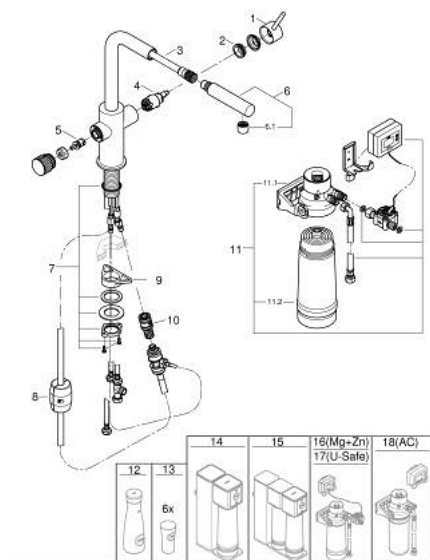

## 30 579 KF0 GROHE BLUE PURE VENTO СТАРТОВЫЙ КОМПЛЕКТ С ФИЛЬТРОМ S-SIZE И СМЕСИТЕЛЕМ С ВЫДВИЖНЫМ ИЗЛИВОМ

### SPARE PARTS

- 1: lever (Spare part-nr. 46957KF0)
- 2: Крепежное кольцо (Spare part-nr. 07419000)
- 4: Картридж (Spare part-nr. 46963000)
- 5: Керамический вентиль 1/2" (Spare part-nr. 48620000)
- 6: Выдвижной излив (Spare part-nr. 46999KF0)
- 6.1: Аэратор (Spare part-nr. 48194KF0)
- 7: Schaftbefestigung (Spare part-nr. 48384000)
- 8: Шланг душевой для кухонного смесителя (Spare part-nr. 48378000)
- 9: Стабилизирующая плашка (Spare part-nr. 05334000)
- 10: Переходник-защелка (Spare part-nr. 46315000)
- 11: Комплект фильтра S-size с головкой и счётчиком воды (Spare part-nr. 40438001)
- 11.1: Головка фильтра (Spare part-nr. 64508001)
- 11.2: Фильтр S-Size (Spare part-nr. 40404001)
- 12: Стекланный графин с крышкой (Spare part-nr. 40405001)\*
- 13: Набор стаканов для воды (6 штук) (Spare part-nr. 40437000)\*
- 14: Комплект для фильтрации воды по технологии обратного осмоса (Spare part-nr. 40877000)\*
- 15: Комплект для фильтрации воды по технологии обратного осмоса с минерализацией (Spare part-nr. 40878000)\*
- 16: Комплект фильтра магний + цинк с головкой и счётчиком воды (Spare part-nr. 40875000)\*
- 17: Комплект фильтра UltraSafe с головкой и счётчиком воды (Spare part-nr. 40876000)\*
- 18: Комплект фильтра на основе активированного угля с головкой и таймером (Spare part-nr. 41136000)\*