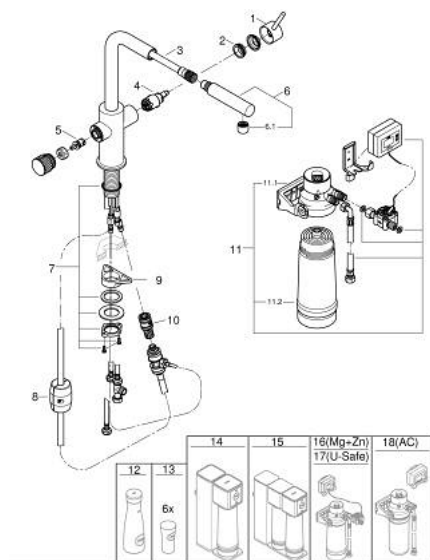

30 579 DC0 GROHE BLUE PURE VENTO СТАРТОВЫЙ КОМПЛЕКТ С ФИЛЬТРОМ S-SIZE И СМЕСИТЕЛЕМ С ВЫДВИЖНЫМ ИЗЛИВОМ

SPARE PARTS

- 1: Рычаг (Spare part-nr. 46957DC0)
 - 2: Крепежное кольцо (Spare part-nr. 07419000)
 - 4: Картридж (Spare part-nr. 46963000)
 - 5: Керамический вентиль 1/2" (Spare part-nr. 48620000)
 - 6: Выдвижной излив (Spare part-nr. 46999DC0)
 - 6.1: Аэратор (Spare part-nr. 48194DC0)
 - 7: Аэратор (Spare part-nr. 48194DC0)
 - 8: Schaftbefestigung (Spare part-nr. 48384000)
 - 9: Шланг душевой для кухонного смесителя (Spare part-nr. 48378000)
 - 10: Стабилизирующая плашка (Spare part-nr. 05334000)
 - 11: Переходник-защелка (Spare part-nr. 46315000)
 - 11.1: O-кольцо Ø10xØ2,2 (Spare part-nr. 0057500M)
 - 12: Комплект фильтра S-size с головкой и счётчиком воды (Spare part-nr. 40438001)
 - 12.1: Головка фильтра (Spare part-nr. 64508001)
 - 12.2: Фильтр S-Size (Spare part-nr. 40404001)
 - 13: Стеклографин с крышкой (Spare part-nr. 40405001)*
 - 14: Набор стаканов для воды (6 штук) (Spare part-nr. 40437000)*
 - 15: Комплект для фильтрации воды по технологии обратного осмоса (Spare part-nr. 40877000)*
 - 16: Комплект для фильтрации воды по технологии обратного осмоса с минерализацией (Spare part-nr. 40878000)*
 - 17: Комплект фильтра магний + цинк с головкой и счётчиком воды (Spare part-nr. 40875000)*
 - 18: Комплект фильтра UltraSafe с головкой и счётчиком воды (Spare part-nr. 40876000)*
 - 19: Комплект фильтра на основе активированного угля с головкой и таймером (Spare part-nr. 41136000)*
- * Optional accessories