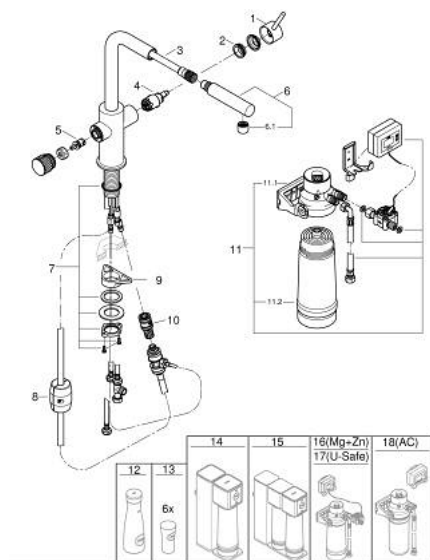

30 579 000 GROHE BLUE PURE VENTO СТАРТОВЫЙ КОМПЛЕКТ С ФИЛЬТРОМ S-SIZE И СМЕСИТЕЛЕМ С ВЫДВИЖНЫМ ИЗЛИВОМ

SPARE PARTS

- 1: Рычаг (Spare part-nr. 46957000)
 - 2: Крепежное кольцо (Spare part-nr. 07419000)
 - 4: Картридж (Spare part-nr. 46963000)
 - 5: Керамический вентиль 1/2" (Spare part-nr. 48620000)
 - 6: Выдвижной излив (Spare part-nr. 46999000)
 - 6.1: Аэратор (Spare part-nr. 48194000)
 - 7: Аэратор (Spare part-nr. 48194000)
 - 8: Schaftbefestigung (Spare part-nr. 48384000)
 - 9: Шланг душевой для кухонного смесителя (Spare part-nr. 48378000)
 - 10: Стабилизирующая плашка (Spare part-nr. 05334000)
 - 11: Переходник-защелка (Spare part-nr. 46315000)
 - 11.1: O-кольцо Ø10xØ2,2 (Spare part-nr. 0057500M)
 - 12: Комплект фильтра S-size с головкой и счётчиком воды (Spare part-nr. 40438001)
 - 12.1: Головка фильтра (Spare part-nr. 64508001)
 - 12.2: Фильтр S-Size (Spare part-nr. 40404001)
 - 13: Стеклографин с крышкой (Spare part-nr. 40405001)*
 - 14: Набор стаканов для воды (6 штук) (Spare part-nr. 40437000)*
 - 15: Комплект для фильтрации воды по технологии обратного осмоса (Spare part-nr. 40877000)*
 - 16: Комплект для фильтрации воды по технологии обратного осмоса с минерализацией (Spare part-nr. 40878000)*
 - 17: Комплект фильтра магний + цинк с головкой и счётчиком воды (Spare part-nr. 40875000)*
 - 18: Комплект фильтра UltraSafe с головкой и счётчиком воды (Spare part-nr. 40876000)*
 - 19: Комплект фильтра на основе активированного угля с головкой и таймером (Spare part-nr. 41136000)*
- * Optional accessories