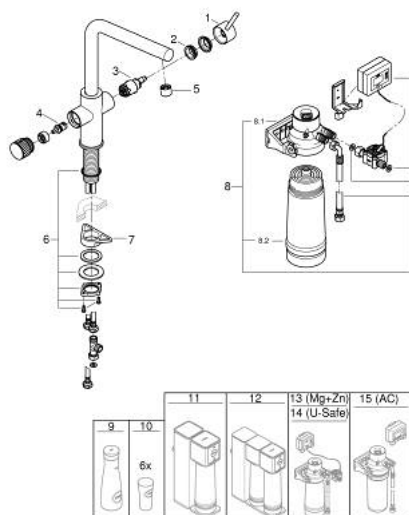

### SPARE PARTS

- 2: Рычаг (Spare part-nr. 46957000)
- 3: Картридж (Spare part-nr. 46963000)
- 4: Керамический вентиль 1/2" (Spare part-nr. 48620000)
- 5: Регулятор расхода (Spare part-nr. 48343000)
- 6: Schaftbefestigung (Spare part-nr. 48384000)
- 7: Стабилизирующая плашка (Spare part-nr. 05334000)
- 8: Комплект фильтра S-size с головкой и счётчиком воды (Spare part-nr. 40438001)
- 8.1: Головка фильтра (Spare part-nr. 64508001)
- 8.2: Фильтр S-Size (Spare part-nr. 40404001)
- 9: Стеклоянный графин с крышкой (Spare part-nr. 40405001)\*
- 10: Набор стаканов для воды (6 штук) (Spare part-nr. 40437000)\*
- 11: Комплект для фильтрации воды по технологии обратного осмоса (Spare part-nr. 40877000)\*
- 12: Комплект для фильтрации воды по технологии обратного осмоса с минерализацией (Spare part-nr. 40878000)\*
- 13: Комплект фильтра магний + цинк с головкой и счётчиком воды (Spare part-nr. 40875000)\*
- 14: Комплект фильтра UltraSafe с головкой и счётчиком воды (Spare part-nr. 40876000)\*
- 15: Комплект фильтра на основе активированного угля с головкой и таймером (Spare part-nr. 41136000)\*