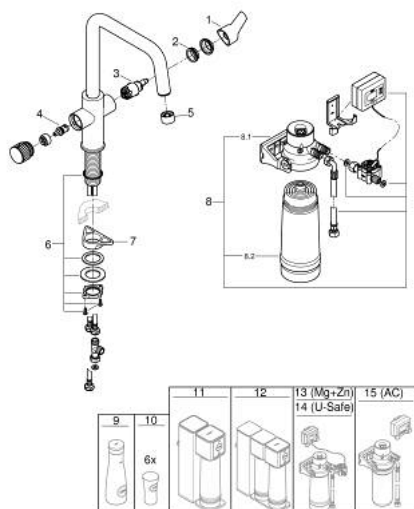

30 559 000 GROHE BLUE PURE VIA СТАРТОВЫЙ КОМПЛЕКТ С ФИЛЬТРОМ S-SIZE

SPARE PARTS

- 1: Рычаг (Spare part-nr. 48531000)
- 2: Крепежное кольцо (Spare part-nr. 07419000)
- 3: Картридж (Spare part-nr. 46963000)
- 4: Керамический вентиль 1/2" (Spare part-nr. 48620000)
- 5: Регулятор расхода (Spare part-nr. 48343000)
- 6: Schaftbefestigung (Spare part-nr. 48384000)
- 7: Стабилизирующая плашка (Spare part-nr. 05334000)
- 8: Комплект фильтра S-size с головкой и счётчиком воды (Spare part-nr. 40438001)
- 8.1: Головка фильтра (Spare part-nr. 64508001)
- 8.2: Фильтр S-Size (Spare part-nr. 40404001)
- 9: Стекло́нный графин с крышкой (Spare part-nr. 40405001)*
- 10: Набор стаканов для воды (6 штук) (Spare part-nr. 40437000)*
- 11: Комплект для фильтрации воды по технологии обратного осмоса (Spare part-nr. 40877000)*
- 12: Комплект для фильтрации воды по технологии обратного осмоса с минерализацией (Spare part-nr. 40878000)*
- 13: Комплект фильтра магний + цинк с головкой и счётчиком воды (Spare part-nr. 40875000)*
- 14: Комплект фильтра UltraSafe с головкой и счётчиком воды (Spare part-nr. 40876000)*
- 15: Комплект фильтра на основе активированного угля с головкой и таймером (Spare part-nr. 41136000)*