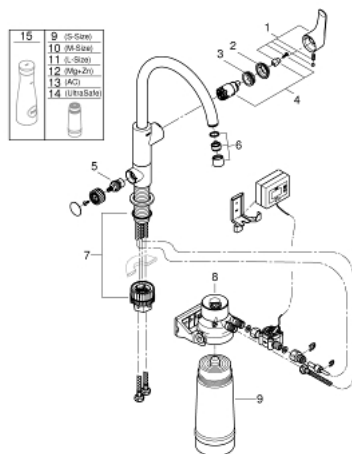

30 499 000 GROHE BLUE PURE EUROSMART СТАРТОВЫЙ КОМПЛЕКТ

ЗАПАСНЫЕ ЧАСТИ , апреля 2021 – now

- 1: Рычаг (Spare part-nr. 46900000)
- 2: Колпак (Spare part-nr. 46581000)
- 3: Крепежное кольцо (Spare part-nr. 07419000)
- 4: Картридж (Spare part-nr. 46963000)
- 5: Керамический вентиль 1/2" (Spare part-nr. 48509000)
- 6: Аэратор (Spare part-nr. 48194000)
- 7: Комплект крепежа (Spare part-nr. 48477000)
- 8: Головка фильтра (Spare part-nr. 64508001)
- 9: Фильтр S-Size (Spare part-nr. 40404001)
- 10: Фильтр M-Size (Spare part-nr. 40430001)*
- 11: Фильтр L-Size (Spare part-nr. 40412001)*
- 12: Фильтр Магний + Цинк (Spare part-nr. 40691002)*
- 13: Фильтр на основе активированного угля (Spare part-nr. 40547001)*
- 14: Фильтр UltraSafe (Spare part-nr. 40575002)*
- 15: Стекланный графин с крышкой (Spare part-nr. 40405001)*