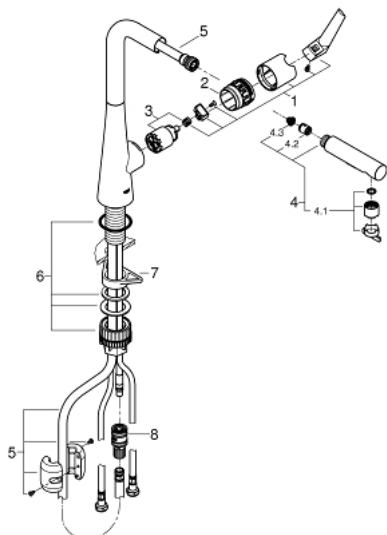

## 30 441 000 SCALA СМЕСИТЕЛЬ ОДНОРЫЧАЖНЫЙ ДЛЯ МОЙКИ, DN 15

### ЗАПАСНЫЕ ЧАСТИ , ноября 2019 – now

- 1: Рычаг (Spare part-nr. 48476000)
- 2: Screw ring (Spare part-nr. 48517000)
- 3: Картридж (Spare part-nr. 46374000)
- 4: Выдвижной излив (Spare part-nr. 48474000)
- 4.1: Регулятор струи (Spare part-nr. 48275000)
- 4.2: Обратный клапан (Spare part-nr. 08565000)
- 4.3: Сетка (Spare part-nr. 0676800M)
- 5: Душевой шланг (Spare part-nr. 48472000)
- 6: Комплект крепежа (Spare part-nr. 48477000)
- 7: Стабилизирующая плашка (Spare part-nr. 05334000)
- 8: Переходник-защелка (Spare part-nr. 46338000)