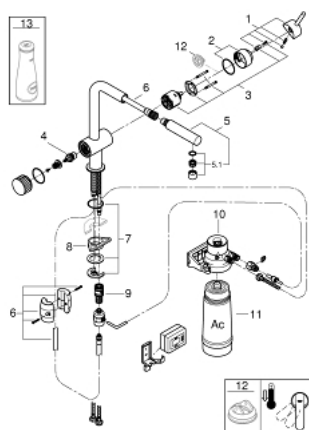

30 382 DC0 GROHE BLUE PURE MINTA СТАРТОВЫЙ КОМПЛЕКТ

ЗАПАСНЫЕ ЧАСТИ , октября 2018 – now

- 1: Рычаг (Spare part-nr. 46015DC0)
- 2: Колпак (Spare part-nr. 46025DC0)
- 3: Картридж (Spare part-nr. 46048000)
- 4: Керамический вентиль 1/2" (Spare part-nr. 48509000)
- 5: Выдвижной излив (Spare part-nr. 46999DC0)
- 5.1: Аэратор (Spare part-nr. 48194DC0)
- 6: Шланг душевой для кухонного смесителя (Spare part-nr. 48378000)
- 7: Обратное резьбовое соединение (Spare part-nr. 46345000)
- 8: Стабилизирующая плашка (Spare part-nr. 05334000)
- 9: Переходник-защелка (Spare part-nr. 46315000)
- 10: Головка фильтра (Spare part-nr. 64508001)
- 11: Фильтр на основе активированного угля (Spare part-nr. 40547001)
- 12: Ограничитель температуры (Spare part-nr. 46375000)*
- 13: Стеклографин (Spare part-nr. 40405000)*