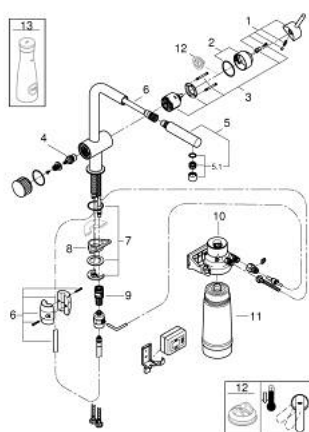

30 382 000 GROHE BLUE PURE MINTA СТАРТОВЫЙ КОМПЛЕКТ

ЗАПАСНЫЕ ЧАСТИ , октября 2018 – апреля 2021

- 1: Рычаг (Spare part-nr. 46015000)
- 2: Колпак (Spare part-nr. 46025000)
- 3: Картридж (Spare part-nr. 46048000)
- 4: Керамический вентиль 1/2" (Spare part-nr. 48509000)
- 5: Выдвижной излив (Spare part-nr. 46999000)
- 5.1: Аэратор (Spare part-nr. 48194000)
- 6: Шланг душевой для кухонного смесителя (Spare part-nr. 48378000)
- 7: Обратное резьбовое соединение (Spare part-nr. 46345000)
- 8: Стабилизирующая плашка (Spare part-nr. 05334000)
- 9: Переходник-защелка (Spare part-nr. 46315000)
- 10: Головка фильтра (Spare part-nr. 64508001)
- 11: Фильтр на основе активированного угля (Spare part-nr. 40547001)
- 12: Ограничитель температуры (Spare part-nr. 46375000)*
- 13: Стеклографин с крышкой (Spare part-nr. 40405001)*