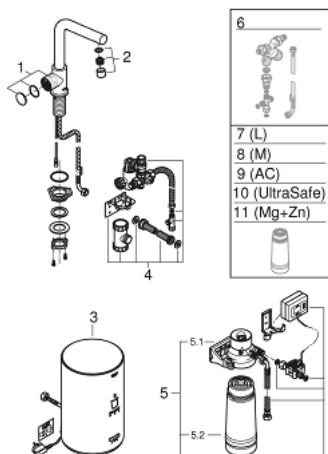

## 30 339 001 GROHE RED MONO ВЕРТИКАЛЬНЫЙ ВЕНТИЛЬ И БОЙЛЕР M-SIZE

### SPARE PARTS

- 1: Кнопка вкл.фильтр.кипящей воды, хром (Spare part-nr. 46997000)
  - 2: Аэратор (Spare part-nr. 13999000)
  - 3: Бойлер для GROHE Red (Spare part-nr. 40830001)
  - 4: Система сброса давления Red (Spare part-nr. 48371000)
  - 5: Комплект фильтра S-size с головкой и счётчиком воды (Spare part-nr. 40438001)
  - 5.1: Головка фильтра (Spare part-nr. 64508001)
  - 5.2: Фильтр S-Size (Spare part-nr. 40404001)
  - 6: Смешивающее устройство (Spare part-nr. 40841001)\*
  - 7: Фильтр L-Size (Spare part-nr. 40412001)\*
  - 8: Фильтр M-Size (Spare part-nr. 40430001)\*
  - 9: Фильтр на основе активированного угля (Spare part-nr. 40547001)\*
  - 10: Фильтр UltraSafe (Spare part-nr. 40575001)\*
  - 11: Фильтр Магний+ (Spare part-nr. 40691001)\*
- \* Optional accessories