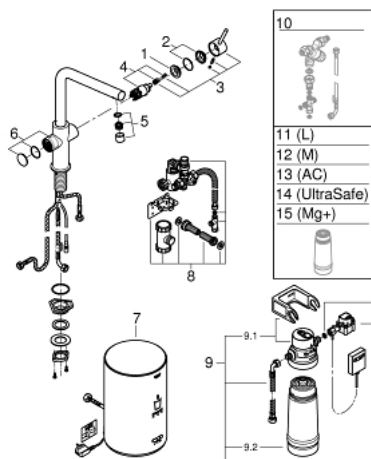

30 327 DC1 GROHE RED DUO СМЕСИТЕЛЬ И БОЙЛЕР M-SIZE

SPARE PARTS

- 1: Крепежное кольцо (Spare part-nr. 07419000)
- 2: Колпак (Spare part-nr. 46581DC0)
- 3: Рычаг (Spare part-nr. 46957DC0)
- 4: Картридж (Spare part-nr. 46580000)
- 5: Аэратор (Spare part-nr. 13999DC0)
- 6: Кнопка вкл. фильтр. кипящей воды суперст (Spare part-nr. 46997DC0)
- 7: Бойлер для GROHE Red (Spare part-nr. 40830001)
- 8: Система сброса давления Red (Spare part-nr. 48371000)
- 9: Комплект фильтра S-size с головкой и счётчиком воды (Spare part-nr. 40438001)
- 9.1: Головка фильтра (Spare part-nr. 64508001)
- 9.2: Фильтр S-Size (Spare part-nr. 40404001)
- 10: Смешивающее устройство (Spare part-nr. 40841001)*
- 11: Фильтр L-Size (Spare part-nr. 40412001)*
- 12: Фильтр M-Size (Spare part-nr. 40430001)*
- 13: Фильтр на основе активированного угля (Spare part-nr. 40547001)*
- 14: Фильтр UltraSafe (Spare part-nr. 40575001)*
- 15: Фильтр Магний+ (Spare part-nr. 40691001)*