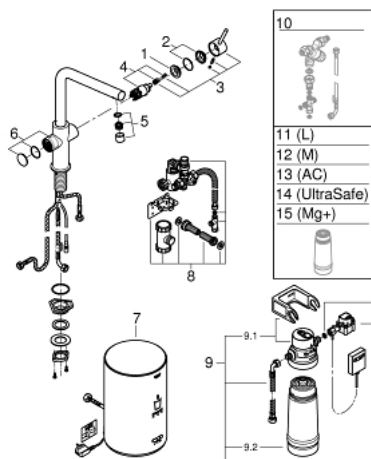

## 30 327 001 GROHE RED DUO СМЕСИТЕЛЬ И БОЙЛЕР M-SIZE

### SPARE PARTS

- 1: Крепежное кольцо (Spare part-nr. 07419000)
- 2: Колпак (Spare part-nr. 46581000)
- 3: Рычаг (Spare part-nr. 46957000)
- 4: Картридж (Spare part-nr. 46580000)
- 5: Аэратор (Spare part-nr. 13999000)
- 6: Кнопка вкл.фильтр.кипящей воды, хром (Spare part-nr. 46997000)
- 7: Бойлер для GROHE Red (Spare part-nr. 40830001)
- 8: Система сброса давления Red (Spare part-nr. 48371000)
- 9: Комплект фильтра S-size с головкой и счётчиком воды (Spare part-nr. 40438001)
- 9.1: Головка фильтра (Spare part-nr. 64508001)
- 9.2: Фильтр S-Size (Spare part-nr. 40404001)
- 10: Смешивающее устройство (Spare part-nr. 40841001)\*
- 11: Фильтр L-Size (Spare part-nr. 40412001)\*
- 12: Фильтр M-Size (Spare part-nr. 40430001)\*
- 13: Фильтр на основе активированного угля (Spare part-nr. 40547001)\*
- 14: Фильтр UltraSafe (Spare part-nr. 40575001)\*
- 15: Фильтр Магний+ (Spare part-nr. 40691001)\*