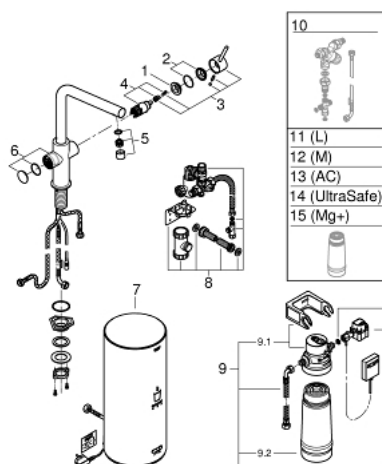

30 325 DC1 GROHE RED DUO СМЕСИТЕЛЬ И БОЙЛЕР L-SIZE

SPARE PARTS

- 1: Крепежное кольцо (Spare part-nr. 07419000)
- 2: Колпак (Spare part-nr. 46581DC0)
- 3: Рычаг (Spare part-nr. 46957DC0)
- 4: Картридж (Spare part-nr. 46580000)
- 5: Аэратор (Spare part-nr. 13999DC0)
- 6: Кнопка вкл. фильтр. кипящей воды суперст (Spare part-nr. 46997DC0)
- 7: Бойлер Grohe Red (Spare part-nr. 40831001)
- 8: Система сброса давления Red (Spare part-nr. 48371000)
- 9: Комплект фильтра S-size с головкой и счётчиком воды (Spare part-nr. 40438001)
- 9.1: Головка фильтра (Spare part-nr. 64508001)
- 9.2: Фильтр S-Size (Spare part-nr. 40404001)
- 10: Смешивающее устройство (Spare part-nr. 40841001)*
- 11: Фильтр L-Size (Spare part-nr. 40412001)*
- 12: Фильтр M-Size (Spare part-nr. 40430001)*
- 13: Фильтр на основе активированного угля (Spare part-nr. 40547001)*
- 14: Фильтр UltraSafe (Spare part-nr. 40575001)*
- 15: Фильтр Магний+ (Spare part-nr. 40691001)*