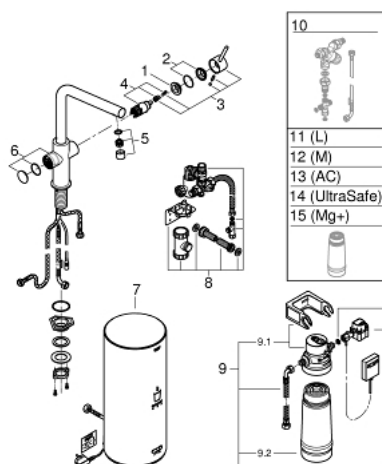

30 325 001 GROHE RED DUO СМЕСИТЕЛЬ И БОЙЛЕР L-SIZE

SPARE PARTS

- 1: Крепежное кольцо (Spare part-nr. 07419000)
 - 2: Колпак (Spare part-nr. 46581000)
 - 3: Рычаг (Spare part-nr. 46957000)
 - 4: Картридж (Spare part-nr. 46580000)
 - 5: Аэратор (Spare part-nr. 13999000)
 - 6: Кнопка вкл.фильтр.кипящей воды, хром (Spare part-nr. 46997000)
 - 7: Бойлер Grohe Red (Spare part-nr. 40831001)
 - 8: Система сброса давления Red (Spare part-nr. 48371000)
 - 9: Комплект фильтра S-size с головкой и счётчиком воды (Spare part-nr. 40438001)
 - 9.1: Головка фильтра (Spare part-nr. 64508001)
 - 9.2: Фильтр S-Size (Spare part-nr. 40404001)
 - 10: Смешивающее устройство (Spare part-nr. 40841001)*
 - 11: Фильтр L-Size (Spare part-nr. 40412001)*
 - 12: Фильтр M-Size (Spare part-nr. 40430001)*
 - 13: Фильтр на основе активированного угля (Spare part-nr. 40547001)*
 - 14: Фильтр UltraSafe (Spare part-nr. 40575001)*
 - 15: Фильтр Магний+ (Spare part-nr. 40691001)*
- * Optional accessories