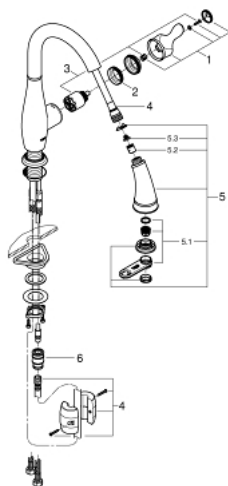

## 30 215 DC1 PARKFIELD СМЕСИТЕЛЬ ОДНОРЫЧАЖНЫЙ ДЛЯ МОЙКИ, DN 15

### ЗАПАСНЫЕ ЧАСТИ , июля 2016 – now

- 1: Рычаг (Spare part-nr. 46889DC0)
- 2: Винтовая стяжка (Spare part-nr. 46460000)
- 3: Картридж (Spare part-nr. 46374000)
- 4: Душевой шланг (Spare part-nr. 48293000)
- 5: Выдвижной излив (Spare part-nr. 46890ND0)
- 5.1: Аэратор (Spare part-nr. 46711000)
- 5.2: Обратный клапан (Spare part-nr. 08565000)
- 5.3: Сетка (Spare part-nr. 0676800M)
- 6: Переходник-защелка (Spare part-nr. 46338000)
- 6.1: O-кольцо Ø10xØ2,2 (Spare part-nr. 0057500M)