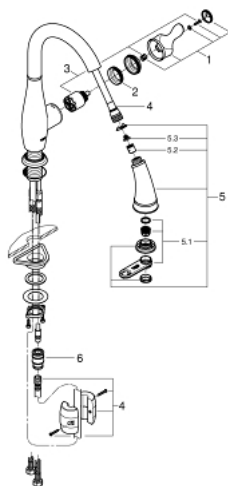

30 215 001 PARKFIELD СМЕСИТЕЛЬ ОДНОРЫЧАЖНЫЙ ДЛЯ МОЙКИ, DN 15

ЗАПАСНЫЕ ЧАСТИ , июля 2016 – now

- 1: Рычаг (Spare part-nr. 46889000)
- 2: Винтовая стяжка (Spare part-nr. 46460000)
- 3: Картридж (Spare part-nr. 46374000)
- 4: Душевой шланг (Spare part-nr. 48293000)
- 5: Выдвижной излив (Spare part-nr. 46890NC0)
- 5.1: Аэратор (Spare part-nr. 46711000)
- 5.2: Обратный клапан (Spare part-nr. 08565000)
- 5.3: Сетка (Spare part-nr. 0676800M)
- 6: Переходник-защелка (Spare part-nr. 46338000)
- 6.1: O-кольцо Ø10xØ2,2 (Spare part-nr. 0057500M)