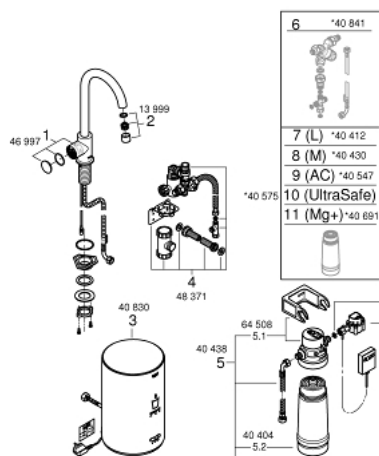

30 085 001 GROHE RED MONO ВЕРТИКАЛЬНЫЙ ВЕНТИЛЬ И БОЙЛЕР M-SIZE

SPARE PARTS

- 1: Кнопка вкл.фильтр.кипящей воды, хром (Spare part-nr. 46997000)
 - 2: Аэратор (Spare part-nr. 13999000)
 - 3: Бойлер для GROHE Red (Spare part-nr. 40830001)
 - 4: Система сброса давления Red (Spare part-nr. 48371000)
 - 5: Комплект фильтра S-size с головкой и счётчиком воды (Spare part-nr. 40438001)
 - 5.1: Головка фильтра (Spare part-nr. 64508001)
 - 5.2: Фильтр S-Size (Spare part-nr. 40404001)
 - 6: Смешивающее устройство (Spare part-nr. 40841001)*
 - 7: Фильтр L-Size (Spare part-nr. 40412001)*
 - 8: Фильтр M-Size (Spare part-nr. 40430001)*
 - 9: Фильтр на основе активированного угля (Spare part-nr. 40547001)*
 - 10: Фильтр UltraSafe (Spare part-nr. 40575001)*
 - 11: Фильтр Магний+ (Spare part-nr. 40691001)*
- * Optional accessories