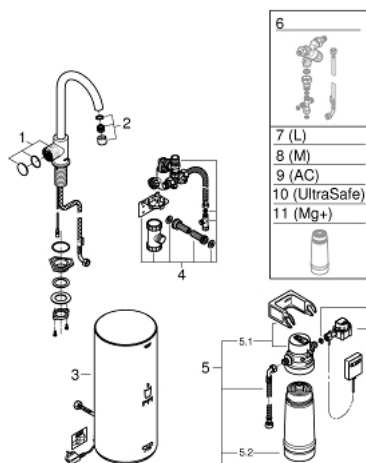

30 080 001 GROHE RED MONO ВЕРТИКАЛЬНЫЙ ВЕНТИЛЬ И БОЙЛЕР L-SIZE

SPARE PARTS

- 1: Кнопка вкл.фильтр.кипящей воды, хром (Spare part-nr. 46997000)
 - 2: Аэратор (Spare part-nr. 13999000)
 - 3: Бойлер Grohe Red (Spare part-nr. 40831001)
 - 4: Система сброса давления Red (Spare part-nr. 48371000)
 - 5: Комплект фильтра S-size с головкой и счётчиком воды (Spare part-nr. 40438001)
 - 5.1: Головка фильтра (Spare part-nr. 64508001)
 - 5.2: Фильтр S-Size (Spare part-nr. 40404001)
 - 6: Смешивающее устройство (Spare part-nr. 40841001)*
 - 7: Фильтр L-Size (Spare part-nr. 40412001)*
 - 8: Фильтр M-Size (Spare part-nr. 40430001)*
 - 9: Фильтр на основе активированного угля (Spare part-nr. 40547001)*
 - 10: Фильтр UltraSafe (Spare part-nr. 40575001)*
 - 11: Фильтр Магний+ (Spare part-nr. 40691001)*
- * Optional accessories