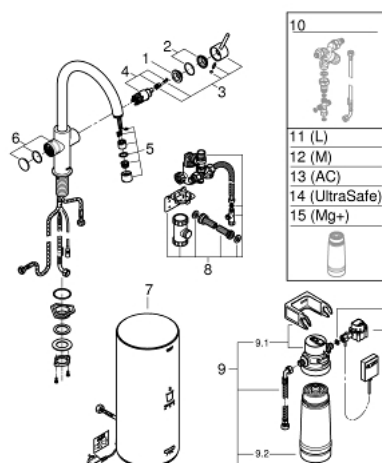

30 079 DC1 GROHE RED DUO СМЕСИТЕЛЬ И БОЙЛЕР L-SIZE

SPARE PARTS

- 1: Крепежное кольцо (Spare part-nr. 07419000)
- 2: Колпак (Spare part-nr. 46581DC0)
- 3: Рычаг (Spare part-nr. 46957DC0)
- 4: Картридж (Spare part-nr. 46580000)
- 5: Регулятор расхода (Spare part-nr. 48370DC0)
- 6: Кнопка вкл. фильтр. кипящей воды суперст (Spare part-nr. 46997DC0)
- 7: Бойлер Grohe Red (Spare part-nr. 40831001)
- 8: Система сброса давления Red (Spare part-nr. 48371000)
- 9: Комплект фильтра S-size с головкой и счётчиком воды (Spare part-nr. 40438001)
- 9.1: Головка фильтра (Spare part-nr. 64508001)
- 9.2: Фильтр S-Size (Spare part-nr. 40404001)
- 10: Смешивающее устройство (Spare part-nr. 40841001)*
- 11: Фильтр L-Size (Spare part-nr. 40412001)*
- 12: Фильтр M-Size (Spare part-nr. 40430001)*
- 13: Фильтр на основе активированного угля (Spare part-nr. 40547001)*
- 14: Фильтр UltraSafe (Spare part-nr. 40575001)*
- 15: Фильтр Магний+ (Spare part-nr. 40691001)*