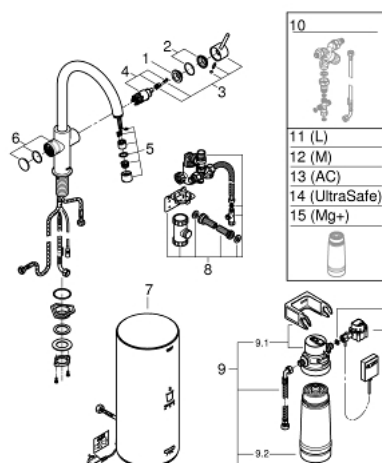

30 079 001 GROHE RED DUO СМЕСИТЕЛЬ И БОЙЛЕР L-SIZE

SPARE PARTS

- 1: Крепежное кольцо (Spare part-nr. 07419000)
 - 2: Колпак (Spare part-nr. 46581000)
 - 3: Рычаг (Spare part-nr. 46957000)
 - 4: Картридж (Spare part-nr. 46580000)
 - 5: Регулятор расхода (Spare part-nr. 48370000)
 - 6: Кнопка вкл.фильтр.кипящей воды, хром (Spare part-nr. 46997000)
 - 7: Бойлер Grohe Red (Spare part-nr. 40831001)
 - 8: Система сброса давления Red (Spare part-nr. 48371000)
 - 9: Комплект фильтра S-size с головкой и счётчиком воды (Spare part-nr. 40438001)
 - 9.1: Головка фильтра (Spare part-nr. 64508001)
 - 9.2: Фильтр S-Size (Spare part-nr. 40404001)
 - 10: Смешивающее устройство (Spare part-nr. 40841001)*
 - 11: Фильтр L-Size (Spare part-nr. 40412001)*
 - 12: Фильтр M-Size (Spare part-nr. 40430001)*
 - 13: Фильтр на основе активированного угля (Spare part-nr. 40547001)*
 - 14: Фильтр UltraSafe (Spare part-nr. 40575001)*
 - 15: Фильтр Магний+ (Spare part-nr. 40691001)*
- * Optional accessories