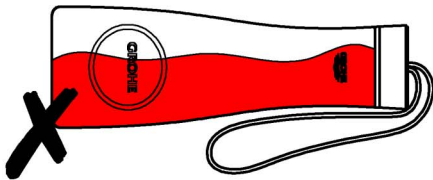

GROHE  
RED

min. 20mm