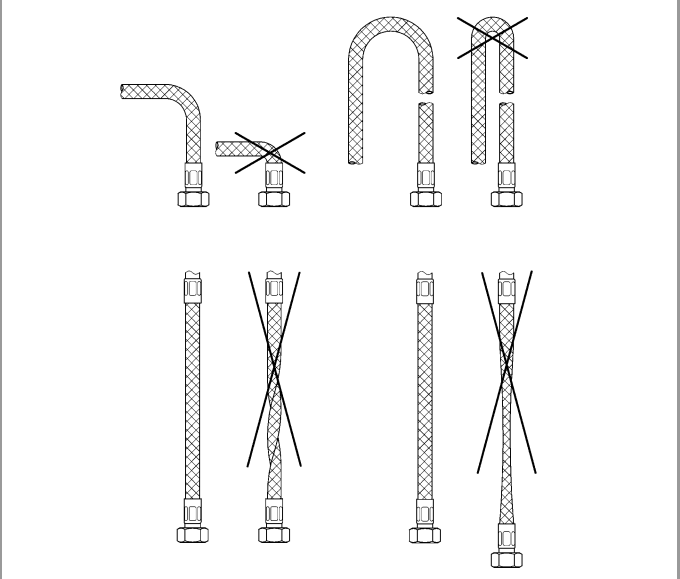

31 379

32 950

DIN 1988
DIN EN 806

1

2

Pure Freude an Wasser

GROHE
WAVES

D