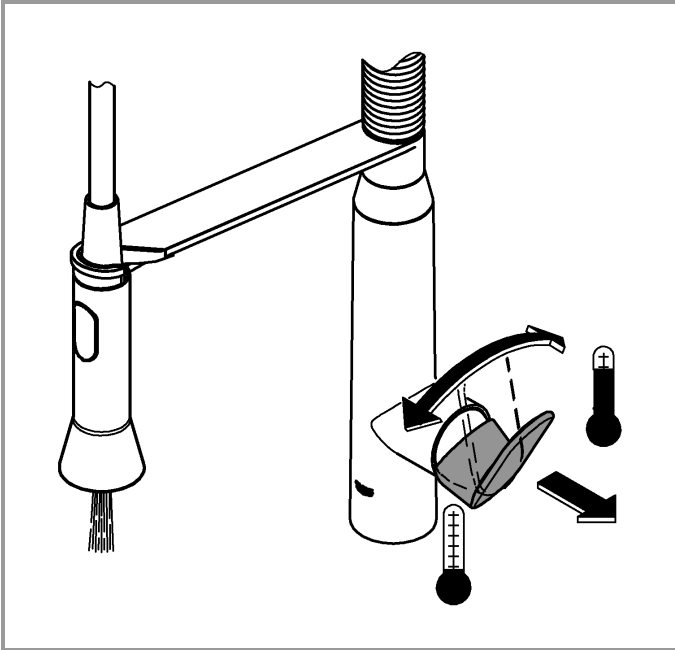

31 379

32 950

DIN 1988
DIN EN 806

1

2

Pure Freude an Wasser

GROHE
WAVES

D