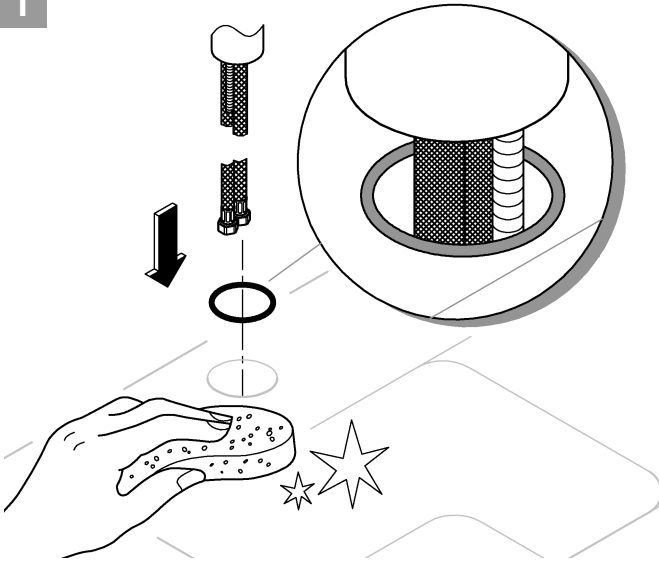

31 379

32 950

DIN 1988
DIN EN 806

1

2

Pure Freude an Wasser

GROHE
WAVES

D