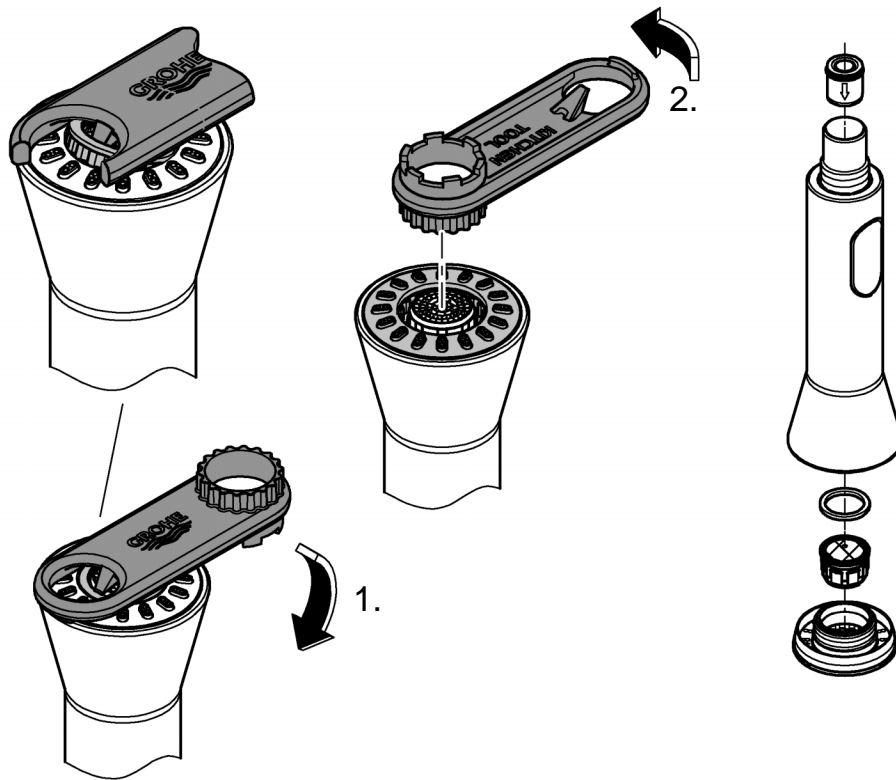

31 379

32 950

DIN 1988
DIN EN 806

1

2

Pure Freude an Wasser

GROHE
WAVES

D