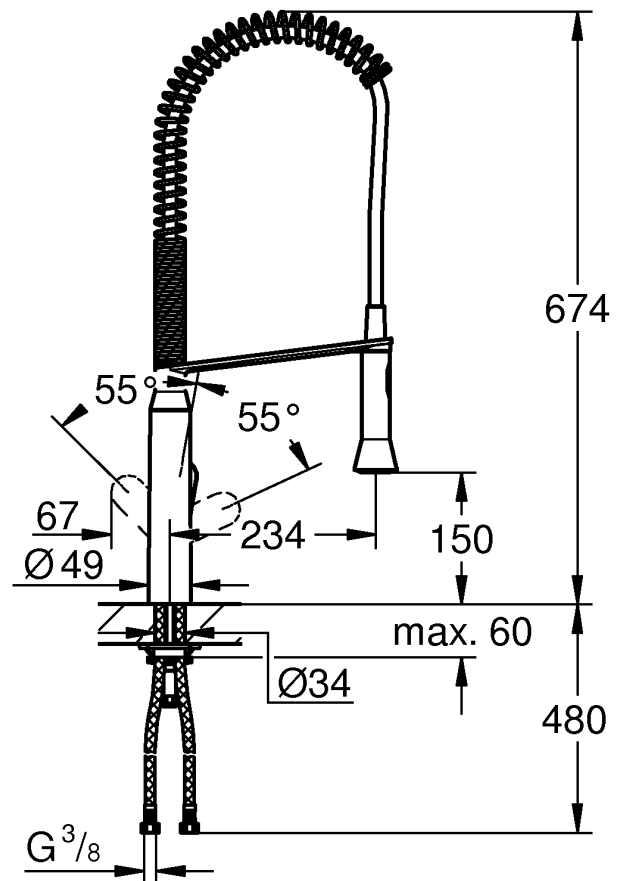

31 379

32 950

DIN 1988
DIN EN 806

1

2

Pure Freude an Wasser

GROHE
WAVES

D