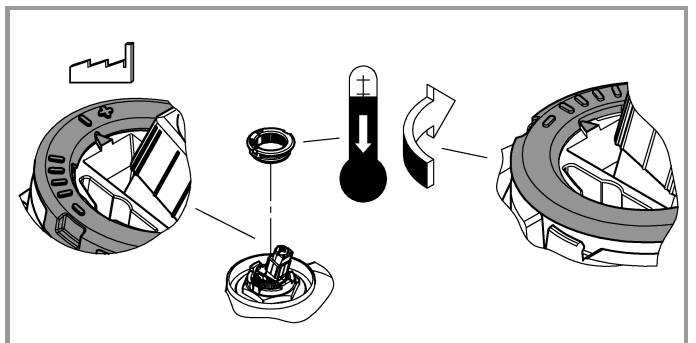

31 379

32 950

DIN 1988
DIN EN 806

1

2

Pure Freude an Wasser

GROHE
WAVES

D