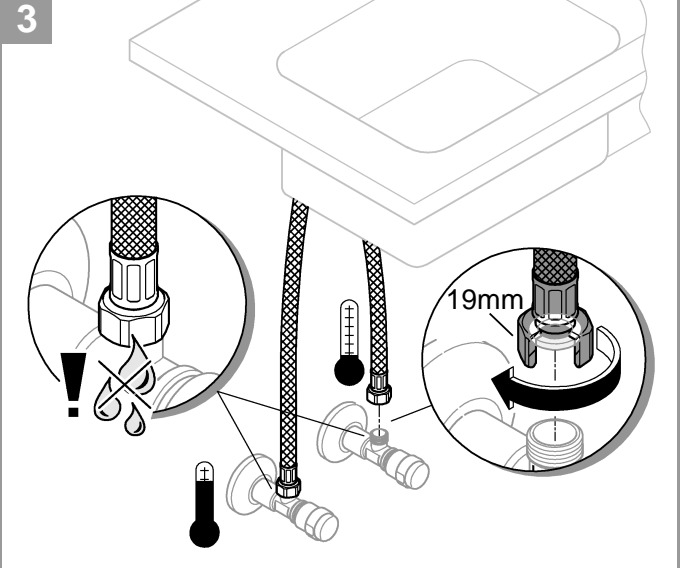

31 379

32 950

DIN 1988
DIN EN 806

1

2

Pure Freude an Wasser

GROHE
WAVES

D