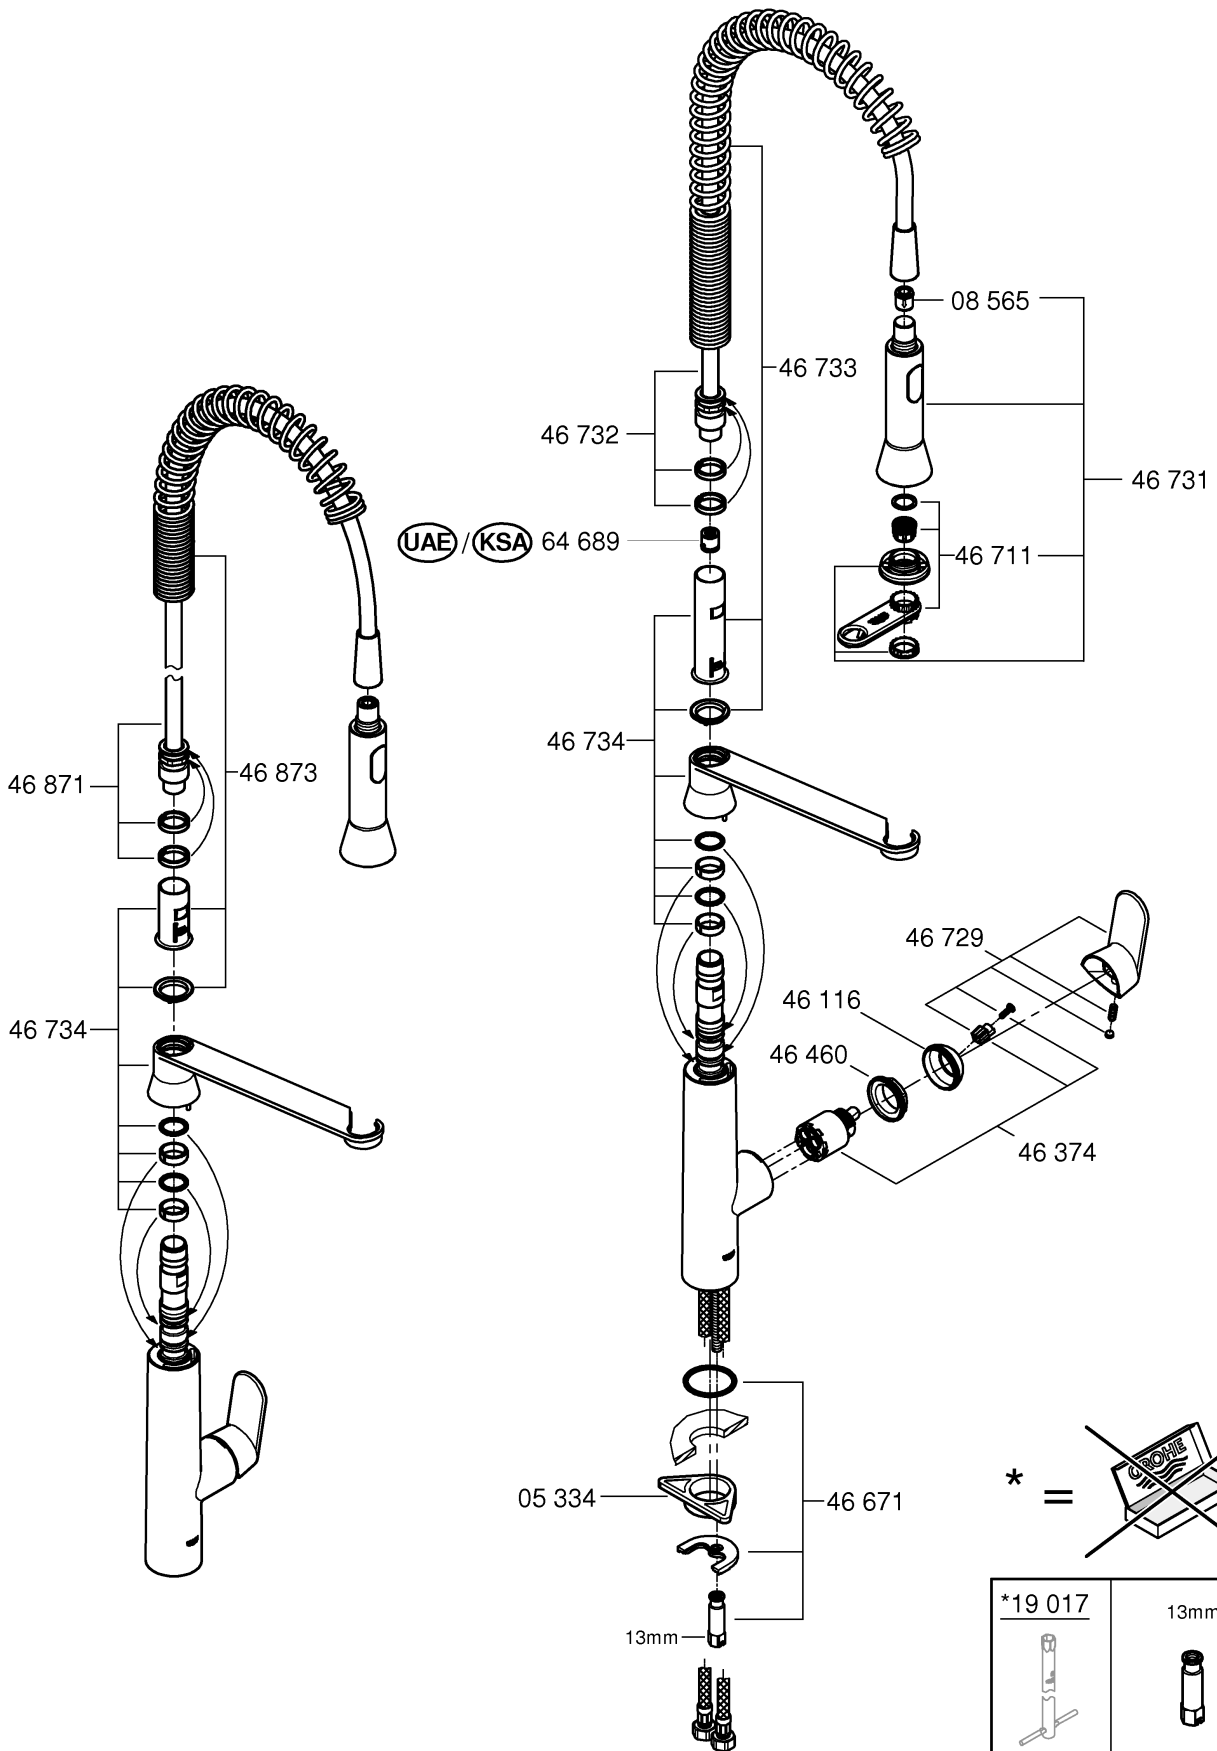

31 379

32 950

DIN 1988
DIN EN 806

1

2

Pure Freude an Wasser

GROHE
WAVES

D