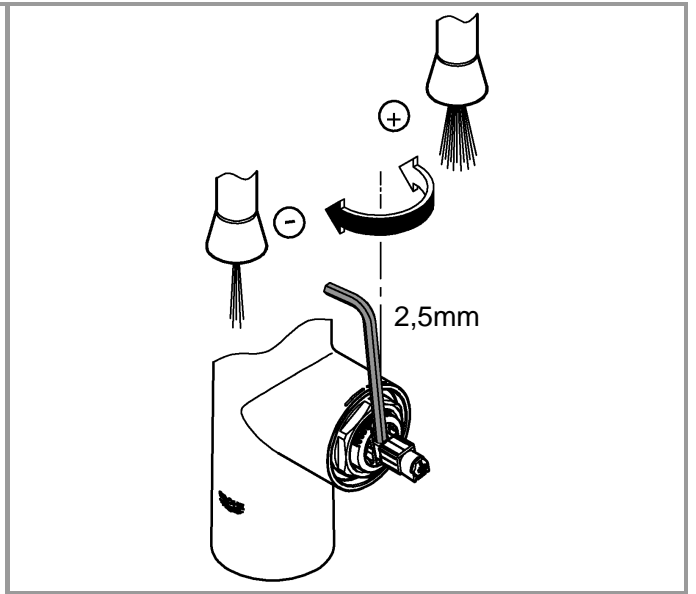

31 379

32 950

DIN 1988
DIN EN 806

1

2

Pure Freude an Wasser

GROHE
WAVES

D