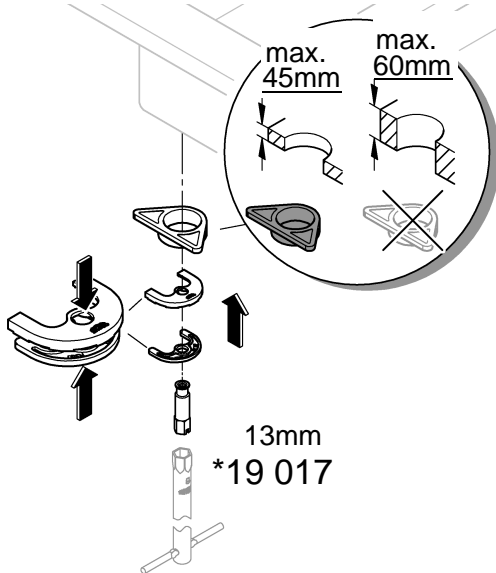

31 379

32 950

DIN 1988
DIN EN 806

1

2

Pure Freude an Wasser

GROHE
WAVES

D