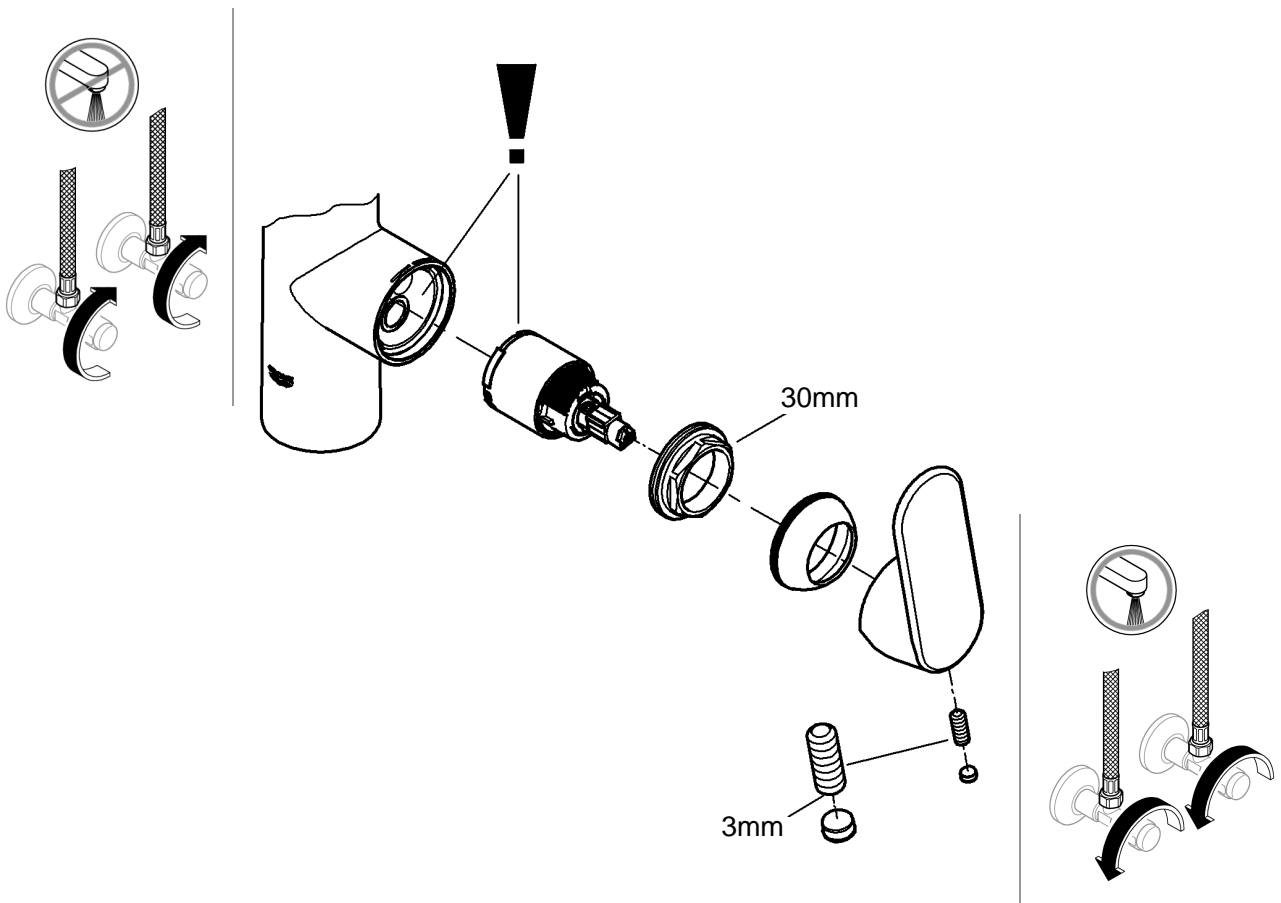

31 379

32 950

DIN 1988
DIN EN 806

1

2

Pure Freude an Wasser

GROHE
WAVES

D