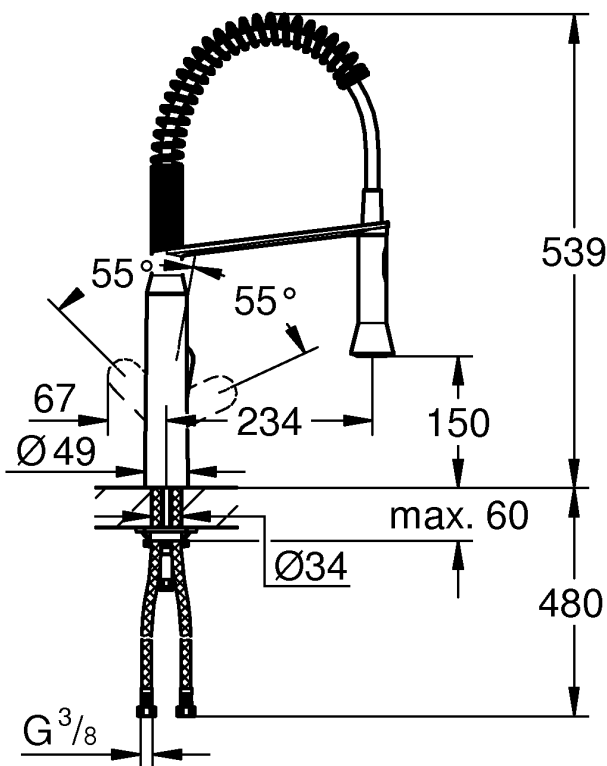

31 379

32 950

DIN 1988
DIN EN 806

1

2

Pure Freude an Wasser

GROHE
WAVES

D