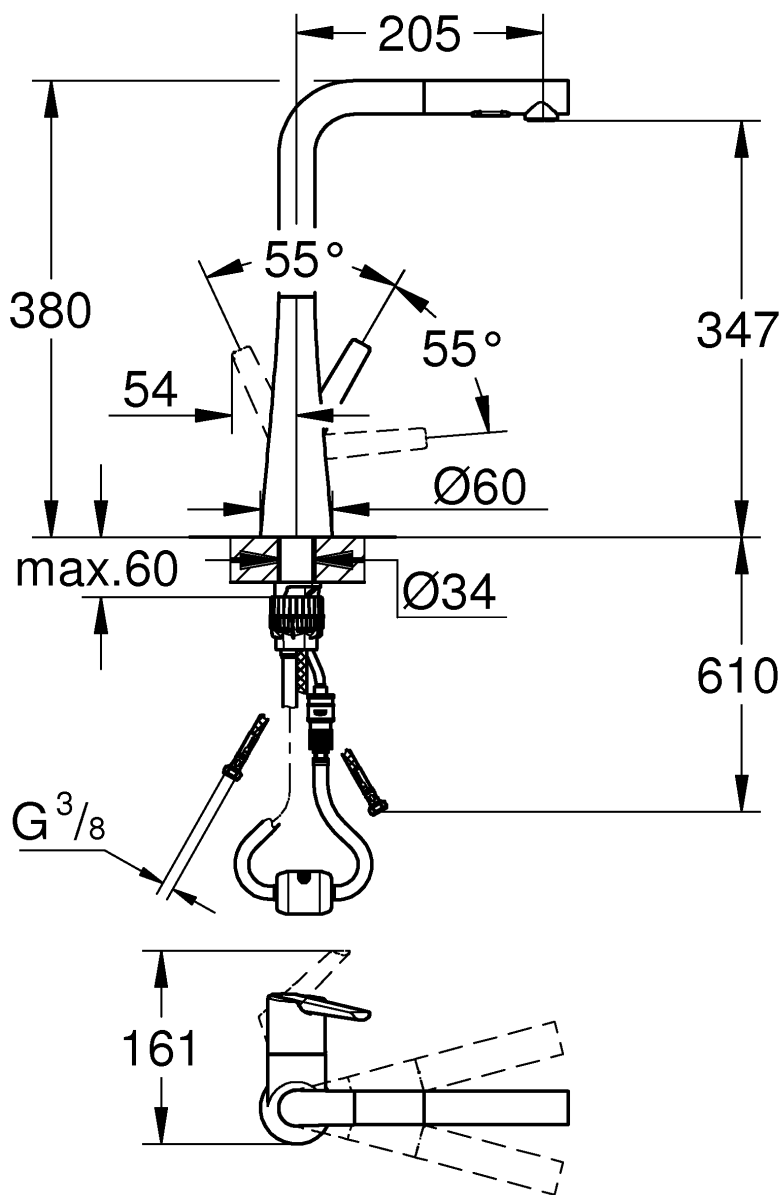

DESIGN + ENGINEERING
GROHE GERMANY

99.1206.131/ÄM 248912/10.20

www.grohe.com

*Pure Freude
an Wasser*

GROHE
WAVES

DIN
1988

DIN EN
806

bar