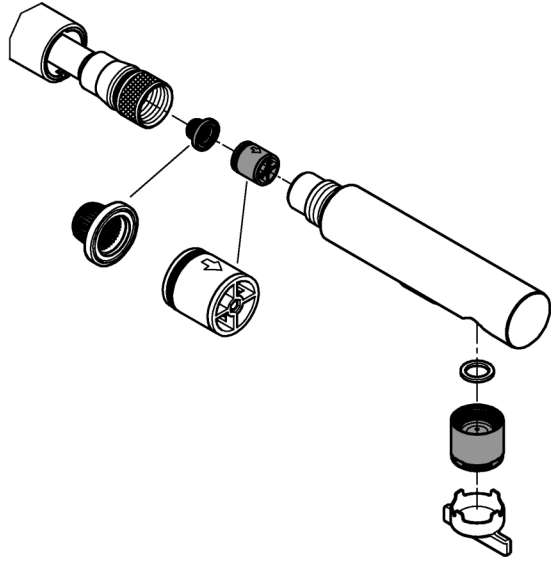

5

6

7

Pure Freude  
an Wasser

**GROHE**  

**D**

☎ +49 571 39 89 333  
service.de@grohe.com

**A**