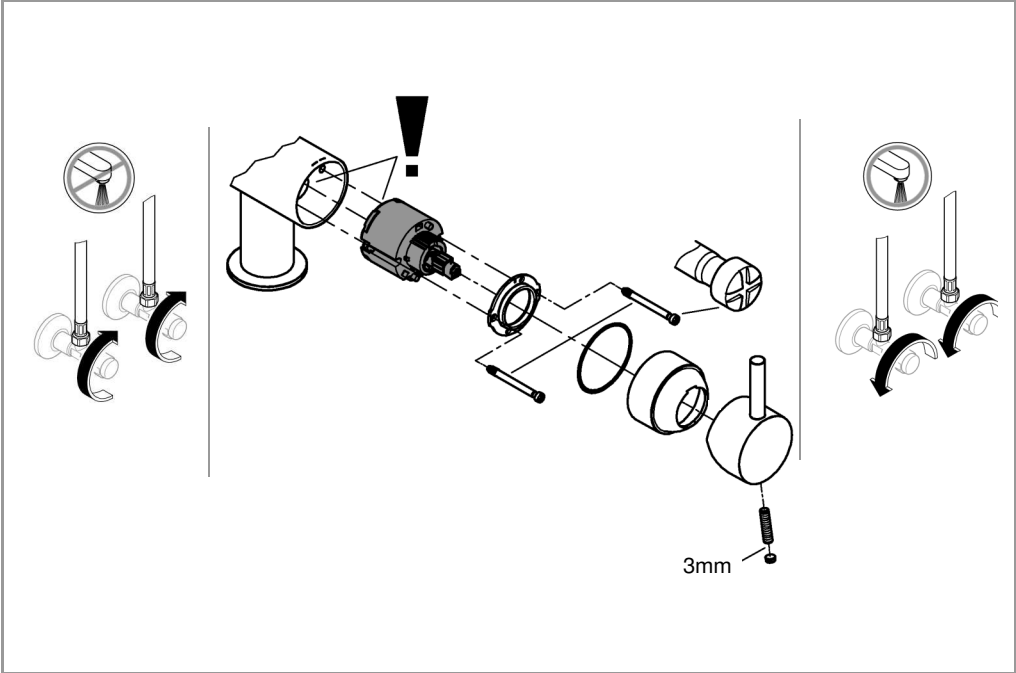

5

6

7

Pure Freude  
an Wasser

**GROHE**  

**D**

☎ +49 571 39 89 333  
service.de@grohe.com

**A**