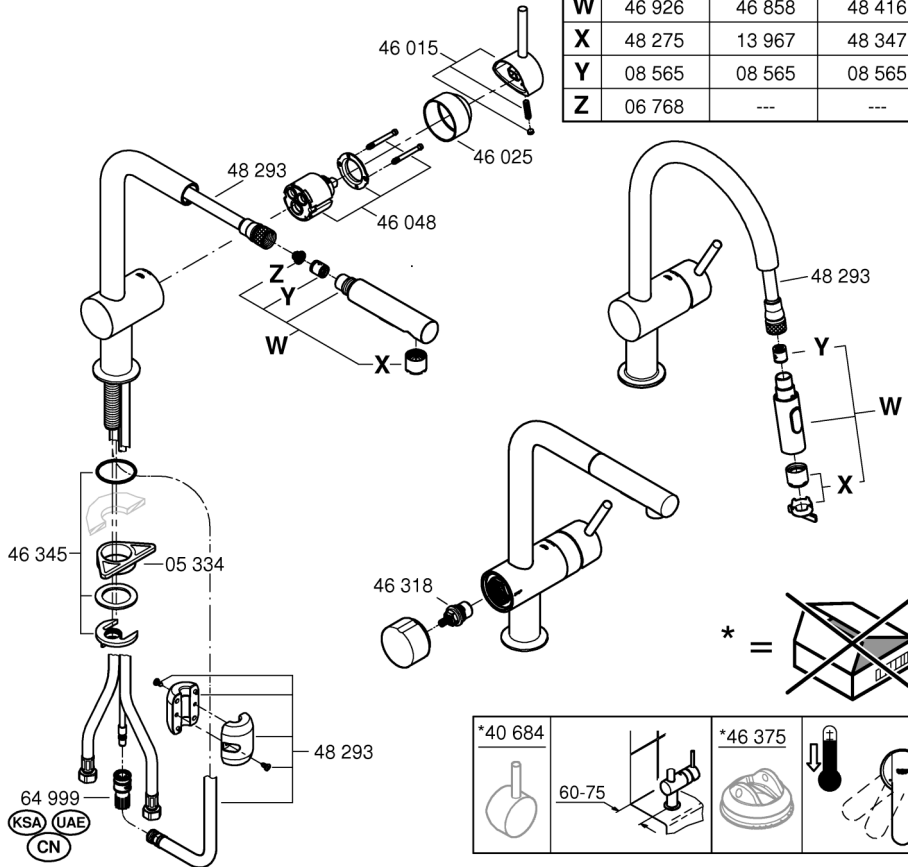

<b>W</b>	46 926	46 858	48 416
<b>X</b>	48 275	13 967	48 347
<b>Y</b>	08 565	08 565	08 565
<b>Z</b>	06 768	---	---

DIN  
1988

DIN EN  
806

bar

max. 10

0,5  
0,1 (UK)

5  
1 (UK)

°C