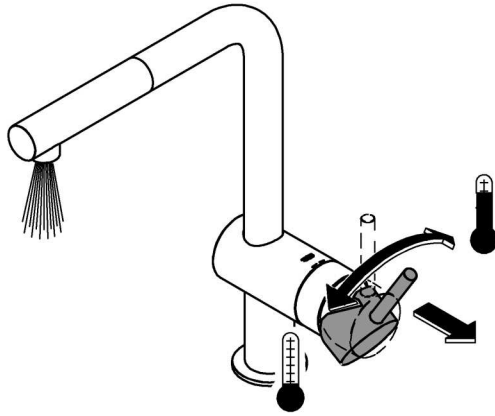

5

6

7

Pure Freude  
an Wasser

**GROHE**  

**D**

☎ +49 571 39 89 333  
service.de@grohe.com

**A**