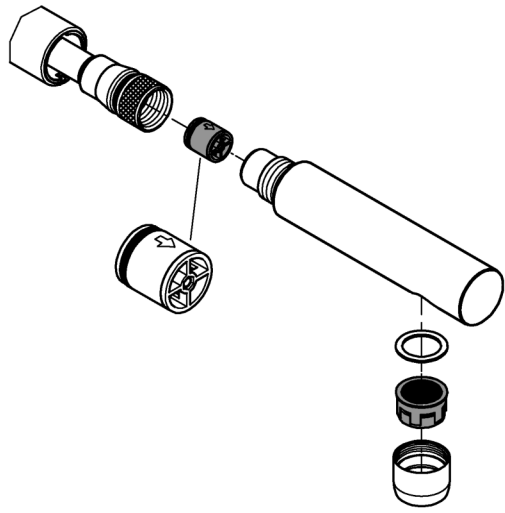

5

6

7

Pure Freude  
an Wasser

**GROHE**  

**D**

☎ +49 571 39 89 333  
service.de@grohe.com

**A**