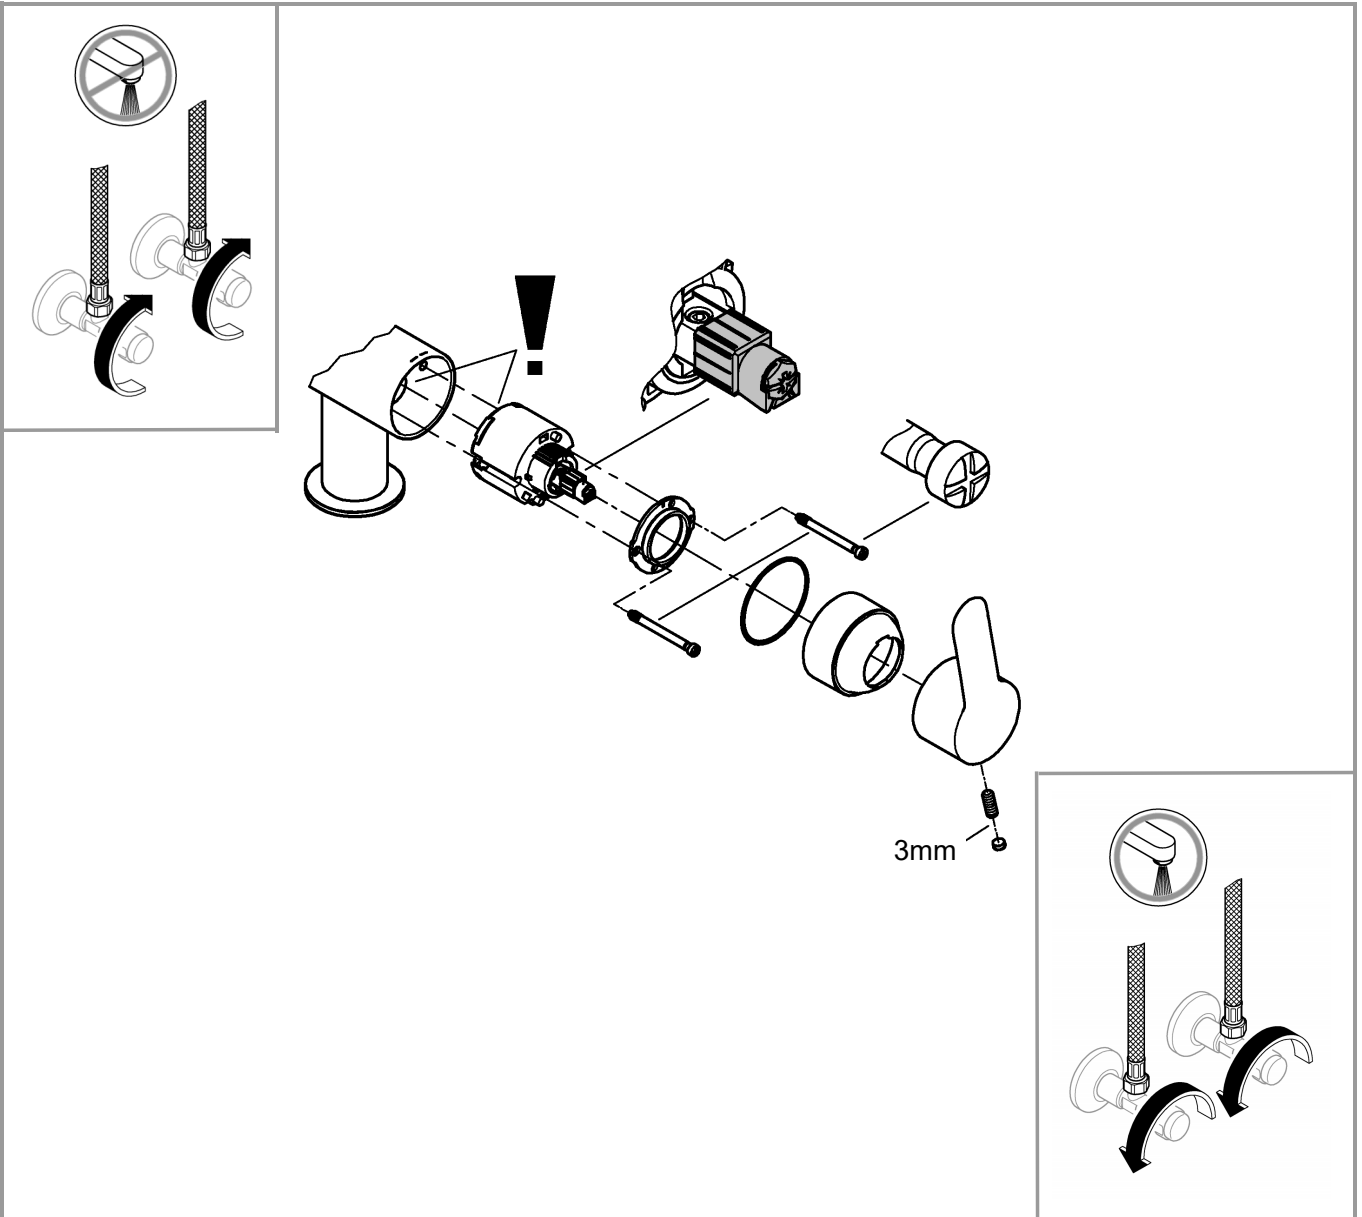

	150°
	0°
	360°

2

3

4

Pure Freude an Wasser

GROHE

D

+49 571 3989 333
helpline@grohe.de