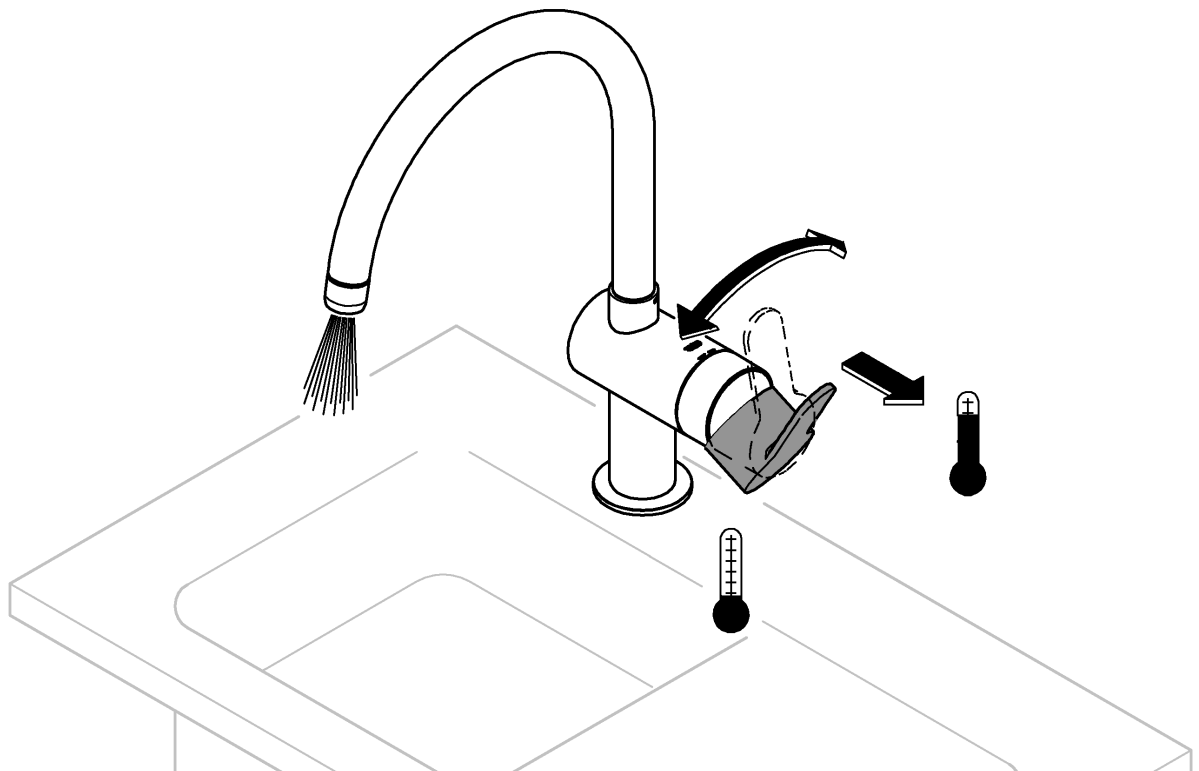

	150°
	0°
	360°

2

3

4

Pure Freude an Wasser

GROHE

D

+49 571 3989 333
helpline@grohe.de