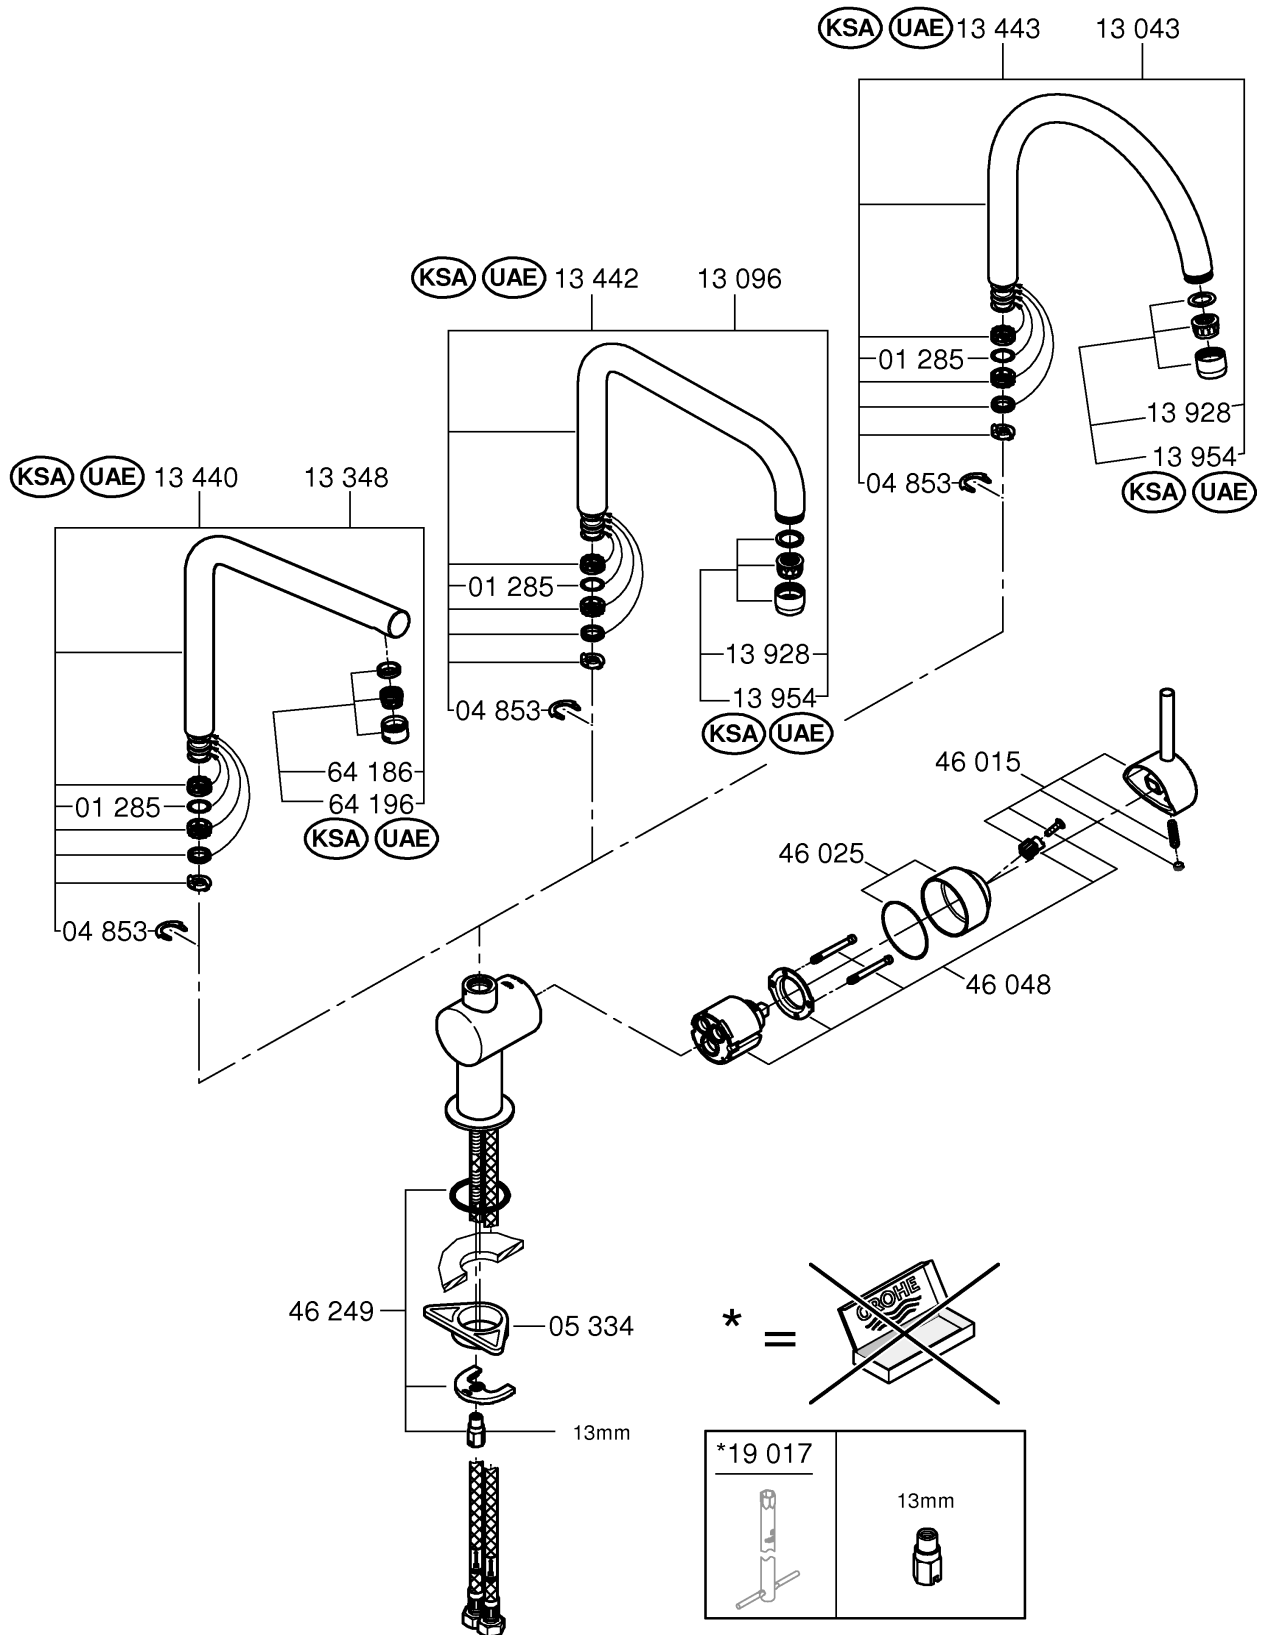

DIN 1988

DIN EN 806

bar

max. 10

0,5 5 1

max. 70° thumbs up 60°

13mm
*19 017

1

	150°
	0°
	360°

2

3

4

Pure Freude an Wasser

GROHE

D

+49 571 3989 333
helpline@grohe.de