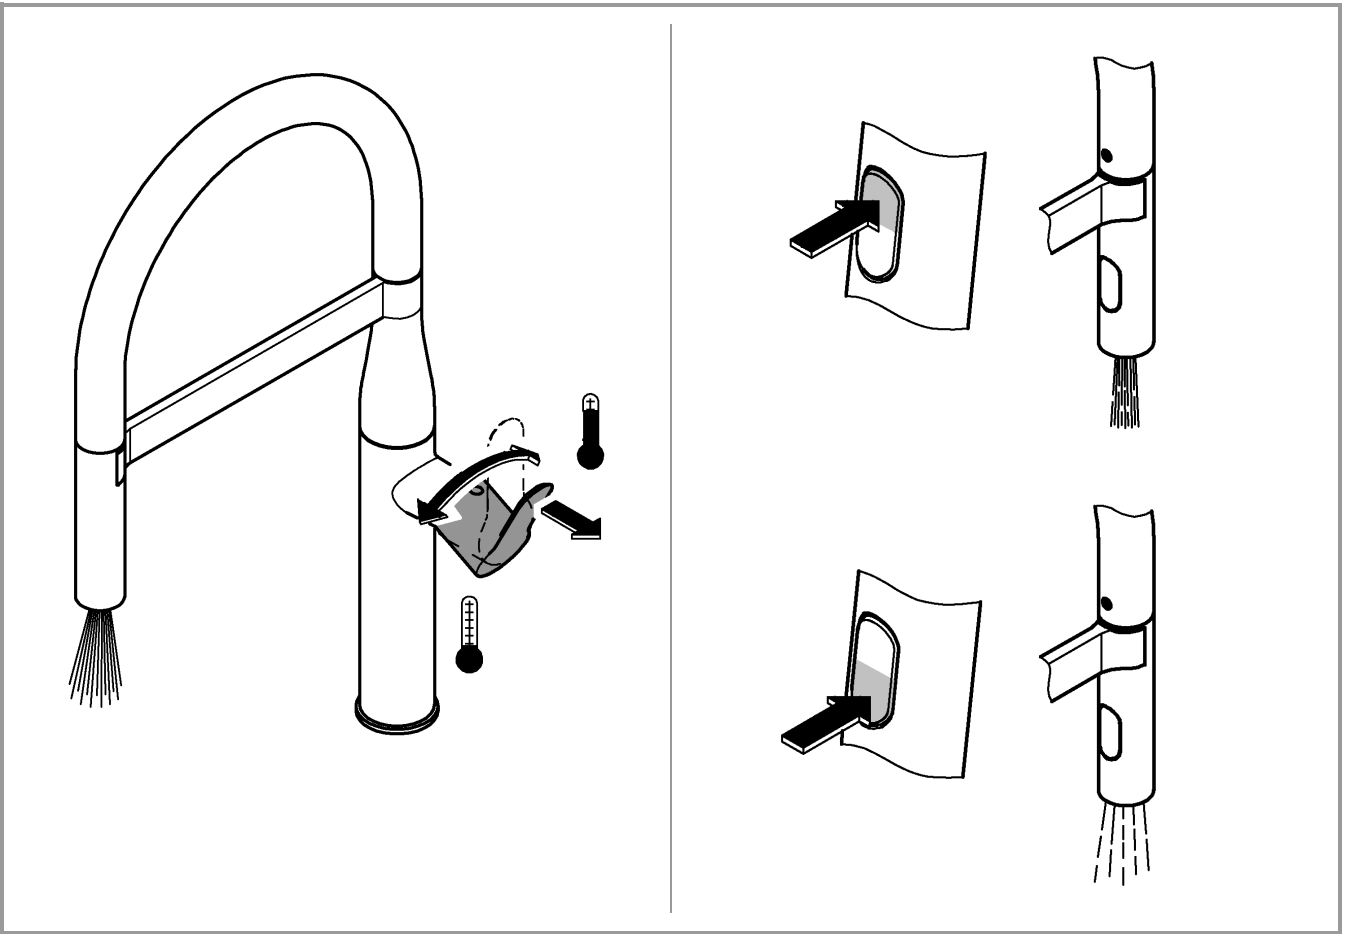

°C

max. 70°

60°

1

2

3

X	
08 567	
64 689	(KSA)
	(UAE)
	(CN)

Pure Freude
an Wasser