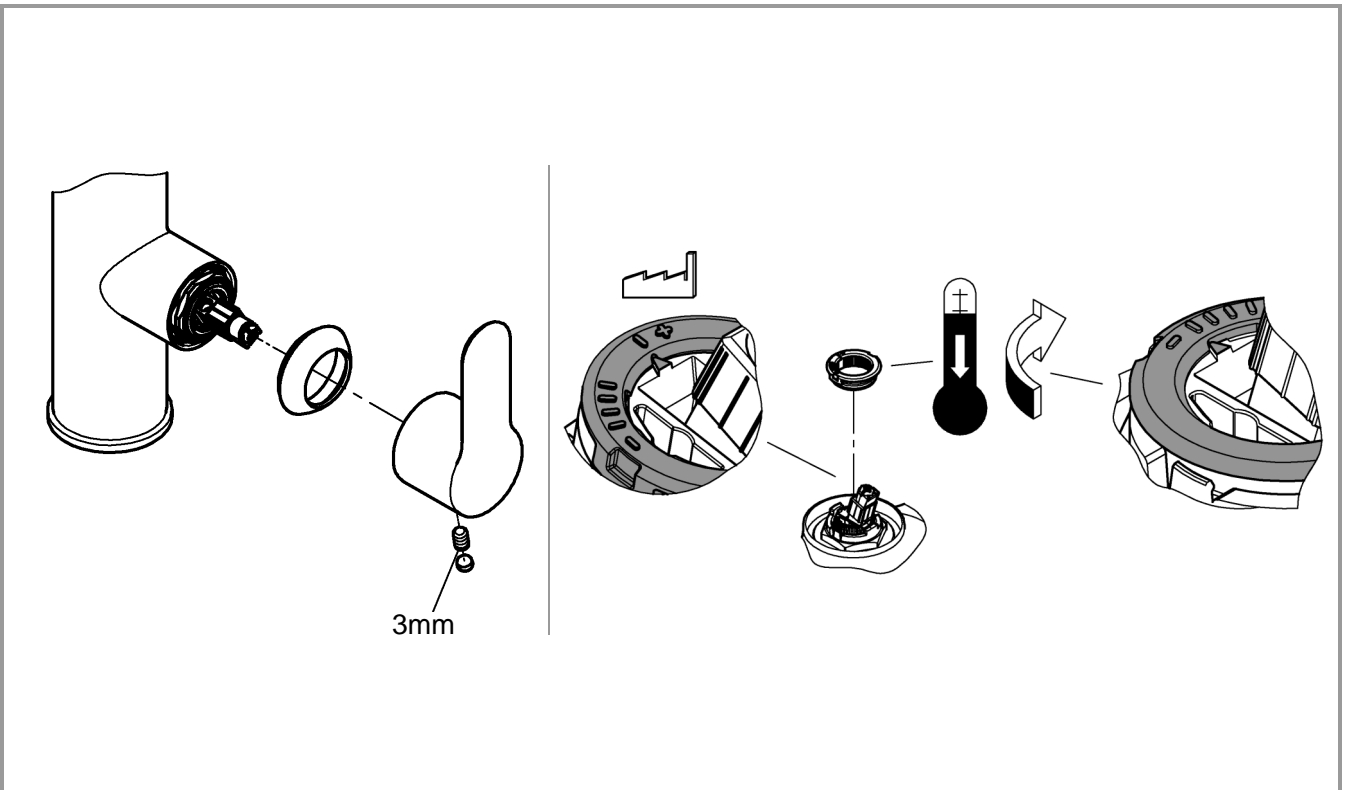

°C

max. 70°

60°

1

2

3

X	
08 567	
64 689	(KSA)
	(UAE)
	(CN)

Pure Freude
an Wasser