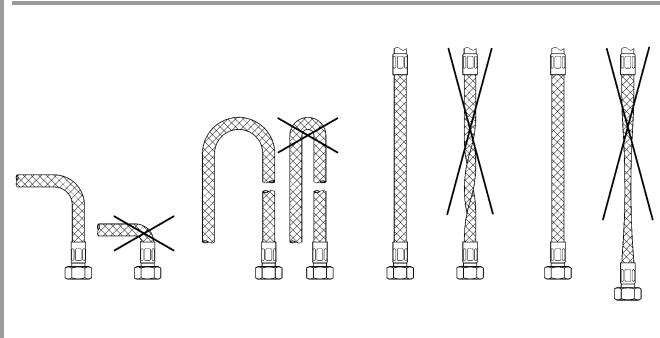

°C

max. 70°

60°

1

2

3

X	
08 567	
64 689	(KSA)
	(UAE)
	(CN)

Pure Freude
an Wasser